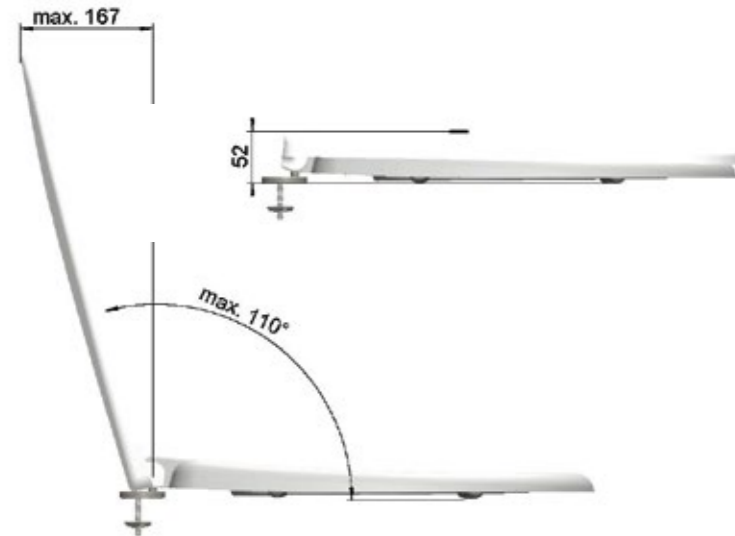

DIE LUST ZU BAUEN
L'ENVIE DE CONSTRUIRE

Saneo Harmony *Universal*

SANEO HARMONY UNIVERSAL

SIÈGE WC UNIVERSEL | NO ART 394 224

- avec abaissement automatique
- retirable facilement
- avec charnières Push-Button
- anti-bactérien

Informations techniques :

- distance des charnières : 92 - 190 mm
- hauteur : 52 mm
- 4 tampons longs pour la lunette,
2 tampons ronds pour le couvercle

Poids :

- poids - lunette : 0,93 kg
- poids - couvercle : 1,11 kg

UNIVERSAL-WC-SITZ | ART. 394 224

- mit Absenkautomatik
- einfach von der Keramik abnehmbar
- mit Push-Button-Scharnieren
- antibakteriell

Technische Daten:

- Scharnierabstand: 92 - 190 mm
- Höhe WC-Sitz: 52 mm
- 4 Langpuffer für Ring,
2 Rundpuffer für Deckel

Gewicht:

- Teilgewicht Ring: 0,93 kg
- Teilgewicht Deckel: 1,11 kg

Exclusivement dans des lieux sélectionnés

Toujours à l'affut des dernières tendances

Exklusiv an ausgewählten Standorten

Immer auf der Suche nach den neusten Trends