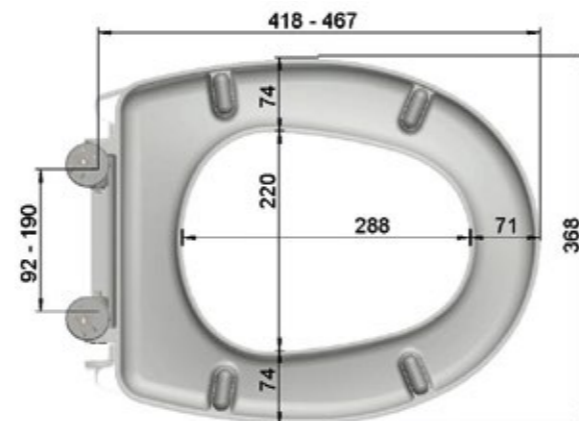

DIE LUST ZU BAUEN
L'ENVIE DE CONSTRUIRE

Saneo Harmony *Universal*

SANEO HARMONY UNIVERSAL

SIÈGE WC UNIVERSEL | NO ART 394 224

- avec abaissement automatique
- retirable facilement
- avec charnières Push-Button
- anti-bactérien

Informations techniques :

- distance des charnières : 92 - 190 mm
- hauteur : 52 mm
- 4 tampons longs pour la lunette,
2 tampons ronds pour le couvercle

Poids :

- poids - lunette : 0,93 kg
- poids - couvercle : 1,11 kg

UNIVERSAL-WC-SITZ | ART. 394 224

- mit Absenkautomatik
- einfach von der Keramik abnehmbar
- mit Push-Button-Scharnieren
- antibakteriell

Technische Daten:

- Scharnierabstand: 92 - 190 mm
- Höhe WC-Sitz: 52 mm
- 4 Langpuffer für Ring,
2 Rundpuffer für Deckel

Gewicht:

- Teilgewicht Ring: 0,93 kg
- Teilgewicht Deckel: 1,11 kg

Exclusivement dans des lieux sélectionnés

Toujours à l'affut des dernières tendances

Exklusiv an ausgewählten Standorten

Immer auf der Suche nach den neusten Trends