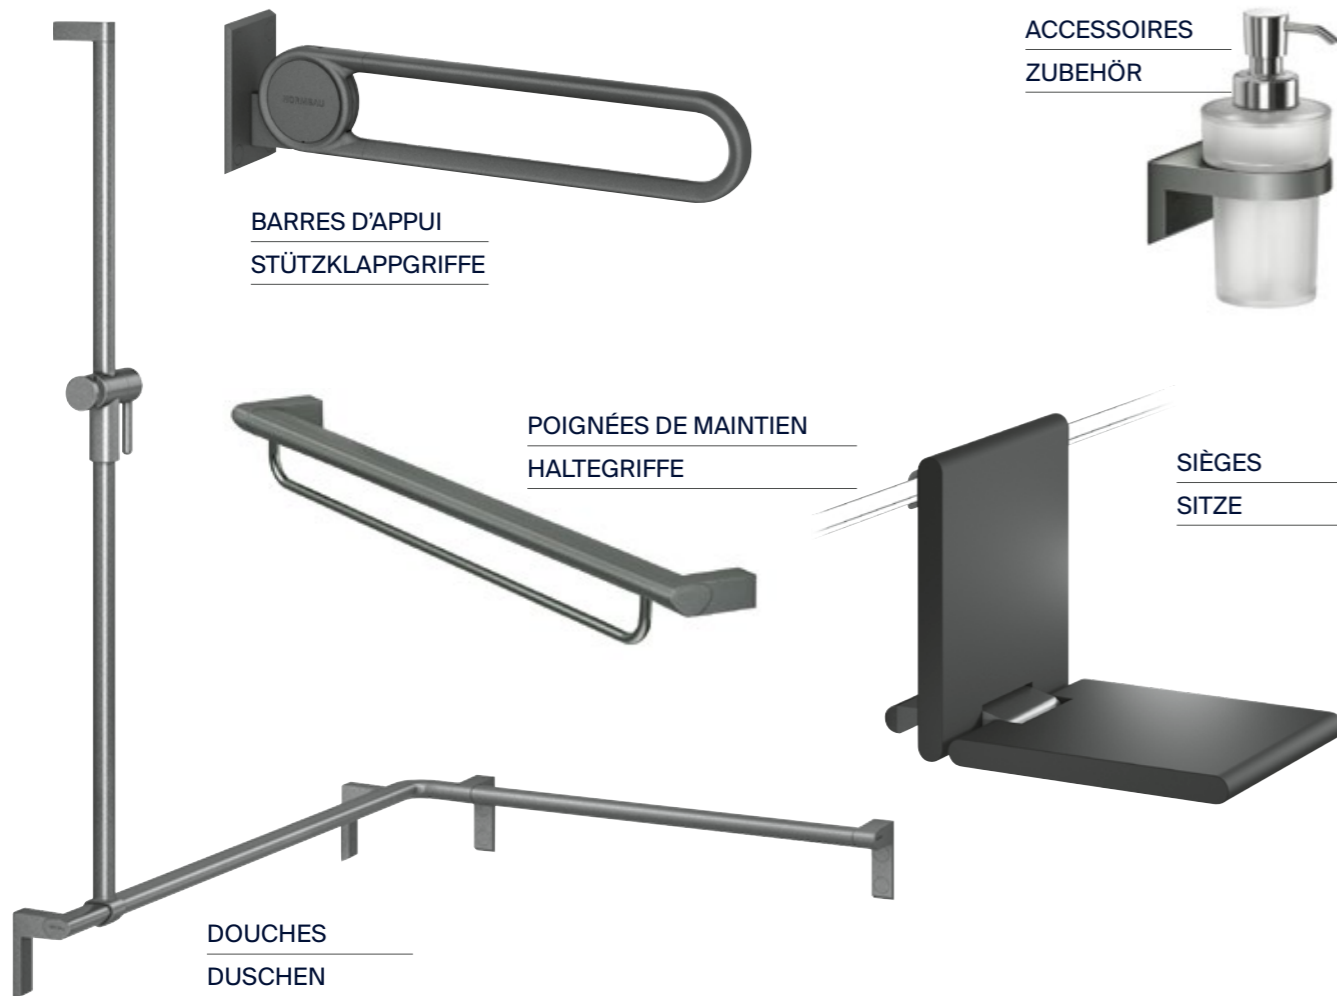

SANEO PLUS CAVERE CARE

SÉCURITÉ ET ERGONOMIE EN PARFAITE SYMBIOSE

L'objectif de la série CAVERE CARE était de concevoir une ligne design pour faciliter le quotidien des personnes âgées ou à mobilité réduite, sans mettre l'accent sur l'handicap. Par son design clair et élégant, la gamme est idéale pour toute personne qui attache de l'importance à l'esthétique dans la salle de bain. Avec la sobriété de leur design et leur forme de langage de conception universel, ces accessoires s'intègrent facilement dans les salles de bain aux design les plus divers sans l'influencer ni empiéter sur la particularité du concept.

SICHERHEIT UND ERGONOMIE IN PERFEKTER SYMBIOSE

Ziel der Serie CAVERE CARE war, ein Design zu schaffen, das den Alltag von Senioren und Behinderten erleichtert, ohne dass die Ausstattung dergleichen andeutet. Durch klare und elegante Formgebung ist die Serie auch für jeden anderen interessant, der Wert auf ein ästhetisches Milieu im Bad legt. Aufgrund des unverkennbaren Profils und der universellen Formensprache, lassen sich die Produkte leicht in den unterschiedlichsten Badewelten einfügen ohne das individuelle Konzept zu beeinflussen oder zu dominieren.