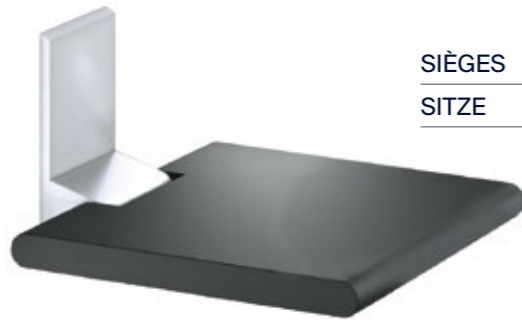

DOUCHES
DUSCHEN

SIÈGES
SITZE