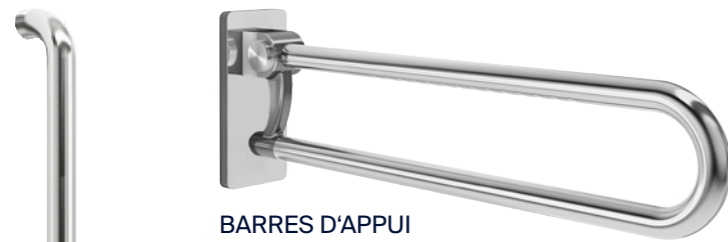

# SANEO PLUS INEOLINE PURE

JAMAIS LA SÉCURITÉ N'A ÉTÉ AUSSI ESTHÉTIQUE. NOCH NIE SAH SICHERHEIT ELEGANTER AUS

INEOLINEpure: le sommet de la qualité dans sa forme la plus esthétique, pour un appui sûr dans la baignoire et la douche.

INEOLINEpure - höchste Qualität in ihrer schönsten Form, für sicheren Halt in Bad und Dusche.

INEOLINEpure est disponible en deux finitions: polie pour compléter idéalement les robinetteries chromées ou mate, d'une élégance discrète. Les deux surfaces bénéficient des propriétés antibactériennes de l'acier chromé et permettent donc un nettoyage facile, garantissant une hygiène irréprochable.

INEOLINEpure ist in zwei Ausführungsvarianten erhältlich: Hochglanzpoliert als optimale Ergänzung zu verchromten Armaturen, oder matt gebürstet in dezenter Eleganz. Beide Oberflächen profitieren von der antibakteriellen Eigenschaft von Edelstahl - und der dadurch einfachen, hygienisch einwandfreien Reinigung.