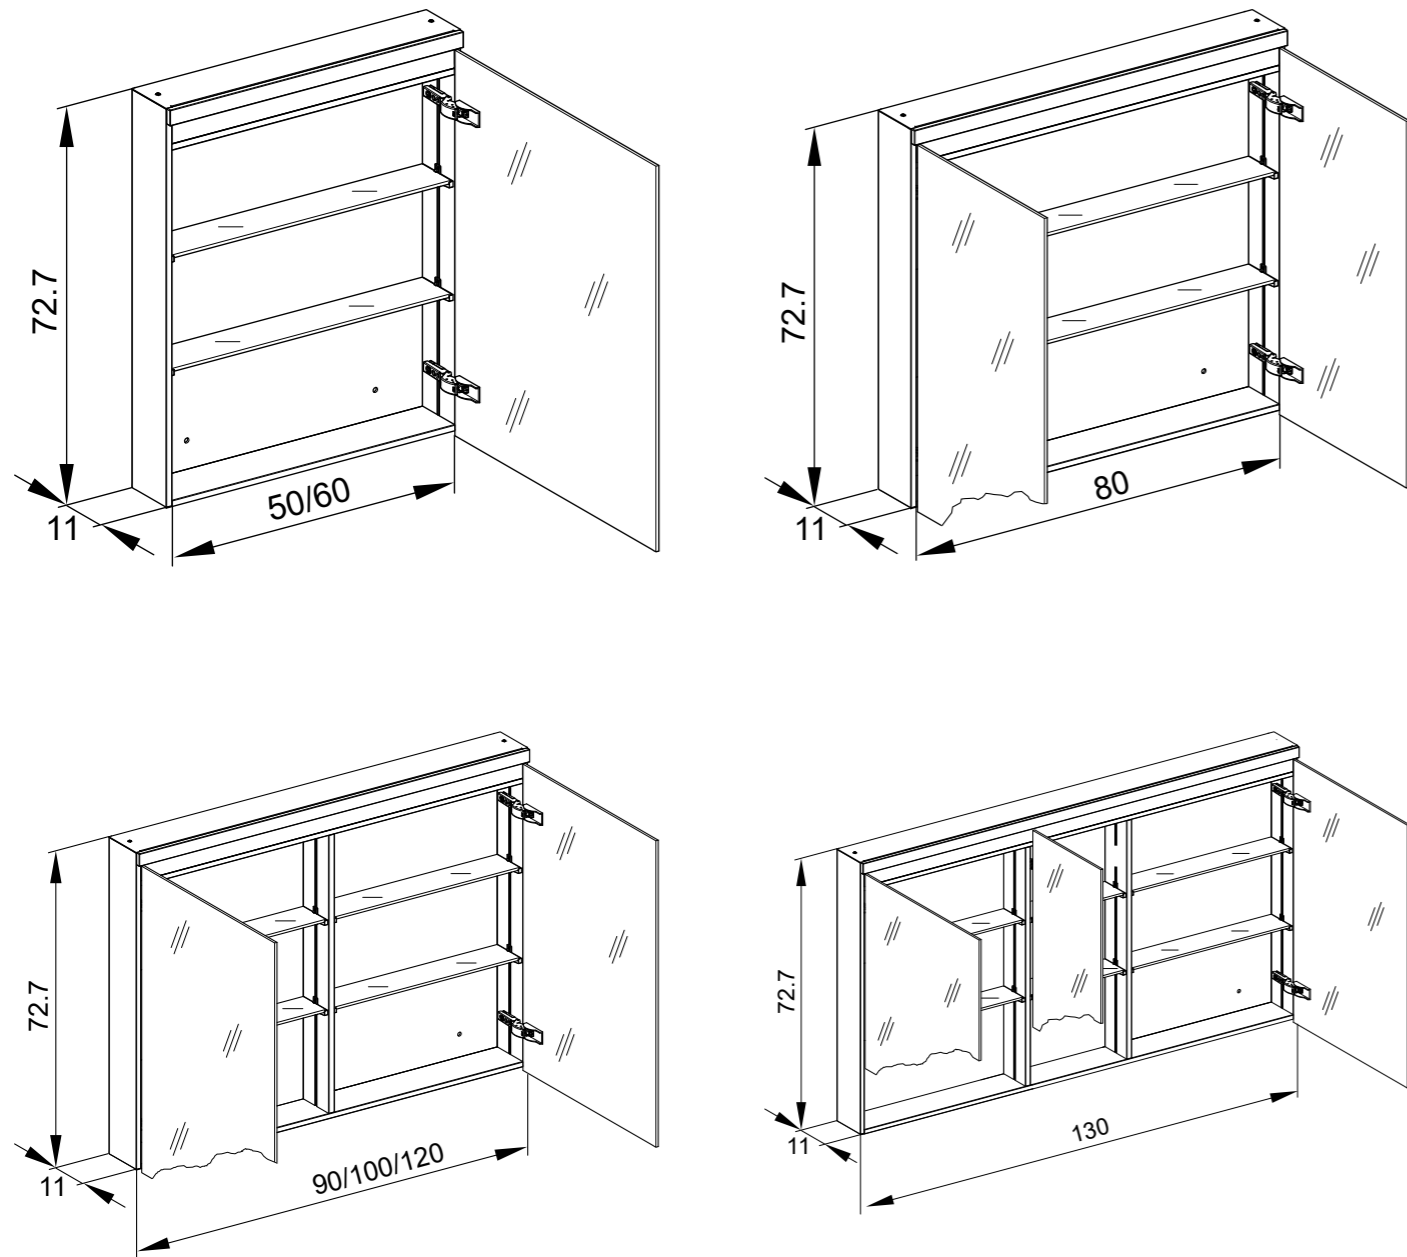

DIE LUST ZU BAUEN
L'ENVIE DE CONSTRUIRE

Saneo Harmony *Quadro LED*

SANEO HARMONY QUADRO LED

Spiegelschrank <i>Armoire-miroir</i>	LED oben <i>LED en haut</i>	Art. Nr. <i>Art. no.</i>	LED oben+unten <i>LED en haut+en bas</i>	Art. Nr. <i>Art no.</i>
SHQ 50/1/LED	1 x 11W	696 170	2 x 11W	696 170 640
SHQ 60/1/LED	1 x 13W	696 171	2 x 13W	696 171 640
SHQ 80/2/LED	1 x 18W	696 172	2 x 18W	696 172 640
SHQ 90/2/LED	1 x 20W	696 173	2 x 20W	696 173 640
SHQ 100/2/LED	1 x 23W	696 174	2 x 23W	696 174 640
SHQ 120/2/LED	1 x 28W	696 175	1 x 28W	696 175 640
SHQ 130/2/LED	1 x 30W	696 176	1 x 30W	696 176 640