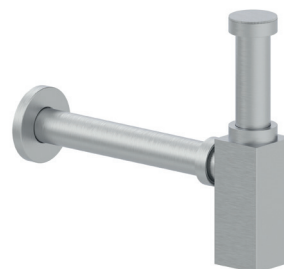

No d'article
Bestellnummer **106501**

chromé
chrom

noir mat
schwarz matt

acier brossé
stahl gebürstet

Mélangeur mural à 2
trous UP, sans soupape
d'écoulement sans corps
à encastrer 106434

Wand-Zweiloehmischer
UP, ohne Ablaufventil
ohne Einbaukörper
106434

No d'article
Bestellnummer **106502**

chromé
chrom

noir mat
schwarz matt

acier brossé
stahl gebürstet

Siphon de lavabo
5/4" x D 32 mm, carré

Waschtischsifon
5/4" x D 32 mm, eckig

No d'article
Bestellnummer **106521**