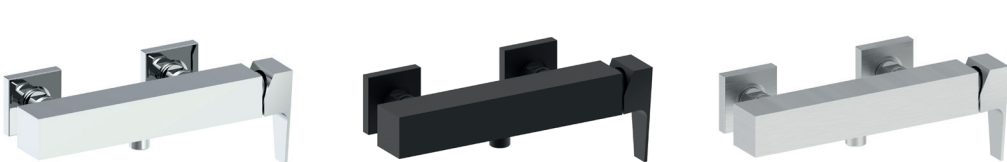

chromé
chrom

noir mat
schwarz matt

acier brossé
stahl gebürstet

Saneo Elegance Square

Mélangeur de douche
E 153 mm, commande
latérale avec garniture de
douche, raccords d'arrêt
1/2" x 1/2"

Duschenmischer AD
153 mm, seitenbedient mit
Brausegarnitur, Abstellver-
schraubungen 1/2" x 1/2"

No d'article
Bestellnummer **106489**

chromé
chrom

noir mat
schwarz matt

acier brossé
stahl gebürstet

Mélangeur de douche
E 153 mm, commande
latérale avec garniture de
douche sans raccords
à vis

Duschenmischer
AD 153 mm, seitenbedient
mit Brausegarnitur
ohne Verschraubungen

No d'article
Bestellnummer **106490**

chromé
chrom

noir mat
schwarz matt

acier brossé
stahl gebürstet

Mélangeur de douche
E 153 mm, commande
latérale sans garniture de
douche, raccords d'arrêt
1/2" x 1/2"

Duschenmischer AD
153 mm, seitenbedient ohne
Brausegarnitur, Abstellver-
schraubungen 1/2" x 1/2"

No d'article
Bestellnummer **106491**

chromé
chrom

noir mat
schwarz matt

acier brossé
stahl gebürstet

Mélangeur de douche
E 153 mm, commande
latérale sans garniture de
douche, sans raccords
à vis