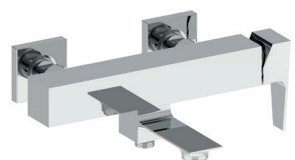

Mélangeur de bain
E 153 mm, commande
latérale avec garniture de
douche, sans raccords
à vis

Bademischer AD 153 mm,
seitenbedient mit Brause-
garnitur, ohne Verschrau-
bungen

No d'article
Bestellnummer **106497**

chromé
chrom

noir mat
schwarz matt

acier brossé
stahl gebürstet

Mélangeur de bain
E 153 mm, commande
latérale sans garniture de
douche, raccords d'arrêt
1/2" x 3/4"

Bademischer AD 153
mm, seitenbedient ohne
Brausegarnitur, Abstellver-
schraubungen 1/2" x 3/4"