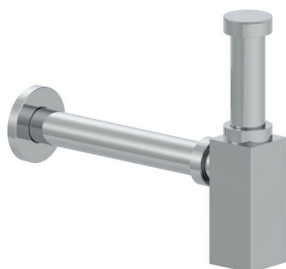

No d'article
Bestellnummer **106501**

chromé
chrom

noir mat
schwarz matt

acier brossé
stahl gebürstet

Mélangeur mural à 2
trous UP, sans soupape
d'écoulement sans corps
à encastrer 106434

Wand-Zweiloehmischer
UP, ohne Ablaufventil
ohne Einbaukörper
106434

No d'article
Bestellnummer **106502**

chromé
chrom

noir mat
schwarz matt

acier brossé
stahl gebürstet

Siphon de lavabo
5/4" x D 32 mm, carré

Waschtischsifon
5/4" x D 32 mm, eckig

No d'article
Bestellnummer **106521**