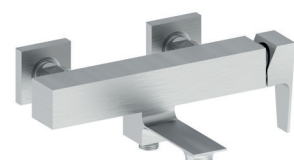

Bademischer AD 153 mm,
seitenbedient mit Brause-
garnitur, Abstellverschrau-
bungen 1/2" x 3/4"

No d'article
Bestellnummer **106496**

chromé
chrom

noir mat
schwarz matt

acier brossé
stahl gebürstet

Saneo Elegance Square

Mélangeur de bain
E 153 mm, commande
latérale avec garniture de
douche, sans raccords
à vis

Bademischer AD 153 mm,
seitenbedient mit Brause-
garnitur, ohne Verschrau-
bungen

No d'article
Bestellnummer **106497**

chromé
chrom

noir mat
schwarz matt

acier brossé
stahl gebürstet

Mélangeur de bain
E 153 mm, commande
latérale sans garniture de
douche, raccords d'arrêt
1/2" x 3/4"

Bademischer AD 153
mm, seitenbedient ohne
Brausegarnitur, Abstellver-
schraubungen 1/2" x 3/4"