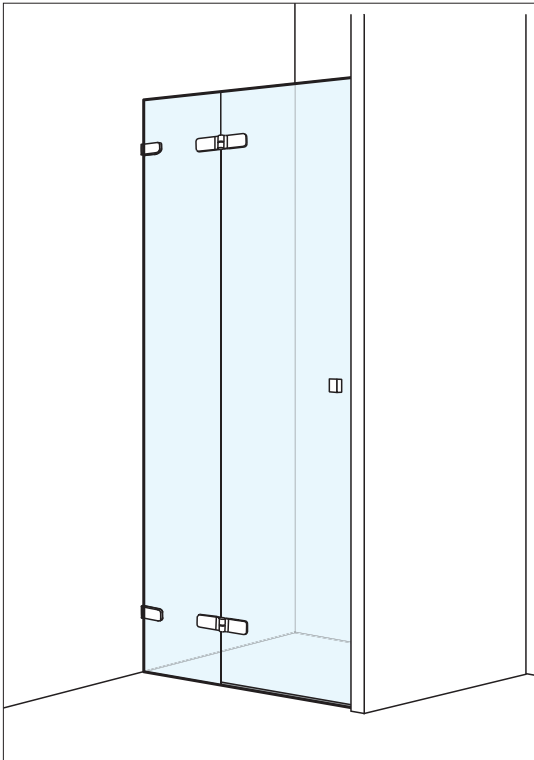

**Flügel Tür mit Festelement
in Nische**

Rahmenlos
Scharniere und Griff verchromt
Echtglas klar
sd55pft

**Porte pivotante avec
élément fixe en niche**

Sans profils
Charnières et poignée
chromées
Verre de sécurité clair
sd55pft

Massanfertigung mm	Höhe	Bestellnummer Anschlag links	Bestellnummer Anschlag rechts
700 - 1000	2000	105066	105067
1001 - 1400	2000	105070	105071
1401 - 1800	2000	105074	105075
1801 - 2000	2000	105078	105079

Fabrication sur mesure mm	Hauteur	N° de commande fixation à gauche	N° de commande fixation à droite
700 - 1000	2000	105066	105067
1001 - 1400	2000	105070	105071
1401 - 1800	2000	105074	105075
1801 - 2000	2000	105078	105079

Bestellnummer Montage / N° de commande montage **196009**