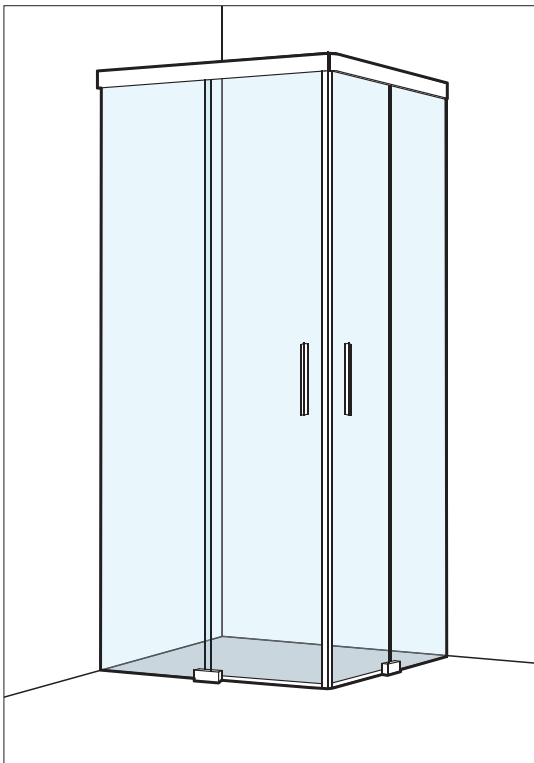

Eckdusche

Mit Schiebetüren 2-teilig
rahmenlos, Echtglas klar 6 mm
Profile silber matt
inkl. Soft-Stop und Self-Close
Funktion
inkl. Magnetführung
sd55peds2

Douche d'angle

Avec portes coulissantes en 2
parties par côtés
sans profils, Verre de sécurité
claire 6 mm
Profils argent mat
incl. Fonction Soft-stop et
Self-Close
incl. Guidage magnétique
sd55peds2

Produktmass mm	Höhe	Bestellnummer
800 - 1000	2000	105198
1001 - 1200	2000	105199
1201 - 1400	2000	105200

Mesure du produit mm	Hauteur	N° de commande
800 - 1000	2000	105198
1001 - 1200	2000	105199
1201 - 1400	2000	105200

Bestellnummer Montage Eckdusche/ N° de commande montage douche d'angle **105291**
Bestellnummer Montage U-Kombi / N° de commande montage combinaison en U **105292**