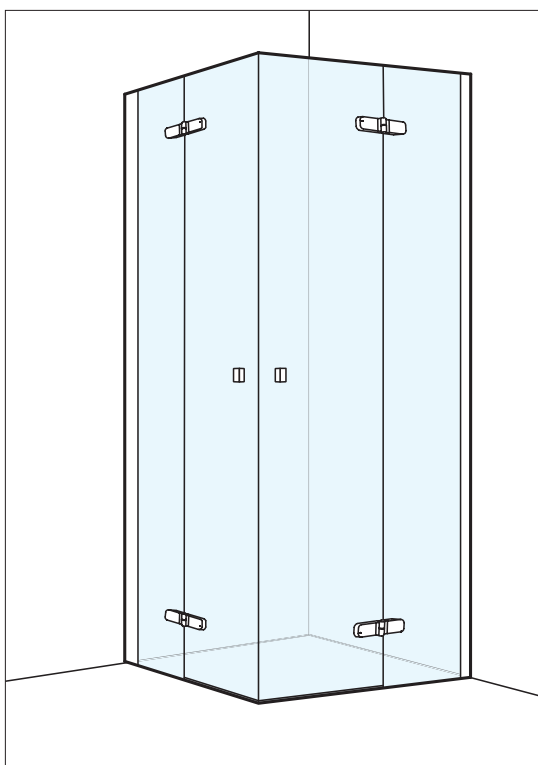

Eckdusche

Douche d'angle

Mit 2 Flügeltüren und
2 Festelementen, teilgerahmt
Wandprofil silber poliert
Scharniere / Griffe verchromt
Echtglas klar
sd50pedf

Avec 2 portes pivotantes et
2 éléments fixes, avec profils
Profilé mural argent poli
Charnières / poignées chromées
Verre de sécurité clair
sd50pedf

Produktmass mm	Höhe	Bestellnummer
785 - 800 x 785 - 800	2000	105134
885 - 900 x 885 - 900	2000	105135
985 - 1000 x 985 - 1000	2000	105136

Mesure du produit mm	Hauteur	N° de commande
785 - 800 x 785 - 800	2000	105134
885 - 900 x 885 - 900	2000	105135
985 - 1000 x 985 - 1000	2000	105136

Bestellnummer Montage / N° de commande montage **196001**