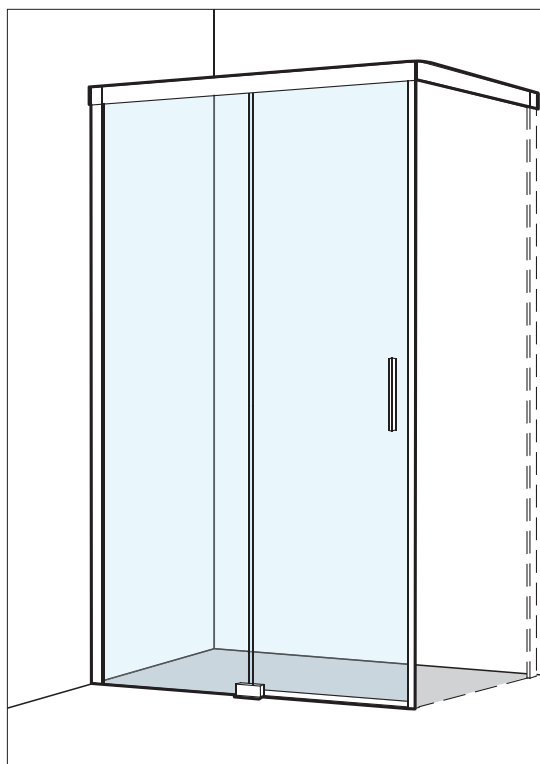

Schiebetüre 2-teilig für Seitenwand

teilgerahmt, Echtglas klar 6 mm
Profile silber matt
inkl. Soft-Stop und Self-Close
Funktion
inkl. Magnetführung
sd50pds2

Porte coulissante en 2 par- ties pour paroi latérale

avec profils, Verre de sécurité
claire 6 mm
Profils argent mat
incl. Fonction Soft-stop et
Self-Close
incl. Guidage magnétique
sd50pds2

Produktmass mm	Höhe	Bestellnummer Anschlag links	Bestellnummer Anschlag rechts
120	2000	105225	105226
130	2000	105229	105230
140	2000	105233	105234
150	2000	105237	105238
160	2000	105241	105242

Mesure du produit mm	Hauteur	N° de commande fixation à gauche	N° de commande fixation à droite
120	2000	105225	105226
130	2000	105229	105230
140	2000	105233	105234
150	2000	105237	105238
160	2000	105241	105242

Bestellnummer Montage / N° de commande montage **105294**