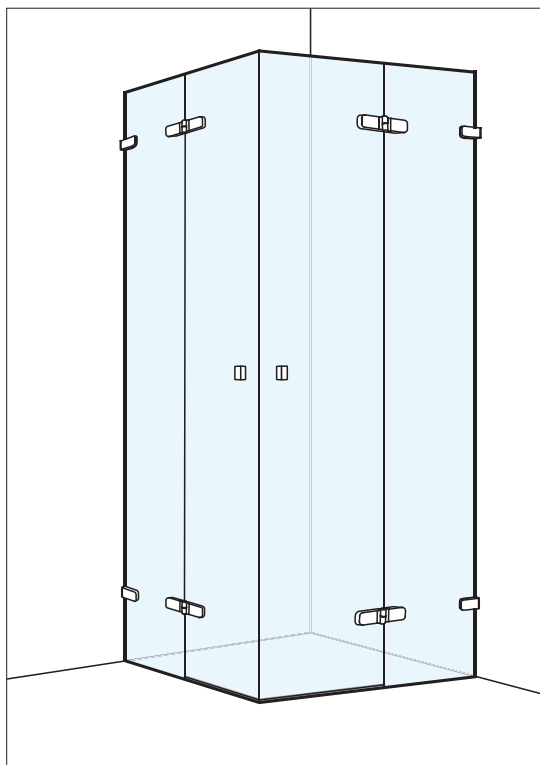

SANEO ELEGANCE DESIGN

Eckdusche

Mit 2 Flügeltüren und 2 Festelementen, rahmenlos
Scharniere und Griffe verchromt
Echtglas klar
sd55pedf

Douche d'angle

Avec 2 portes pivotantes et 2 éléments fixes, sans profils
Charnières et poignées chromées
Verre de sécurité clair
sd55pedf

Massanfertigung mm	Höhe	Bestellnummer
700 - 1000 x 700 - 1000	2000	103915
1000 - 1500 x 1000 - 1500	2000	105040

Fabrication sur mesure mm	Hauteur	N° de commande
700 - 1000 x 700 - 1000	2000	103915
1000 - 1500 x 1000 - 1500	2000	105040

Bestellnummer Montage / N° de commande montage **196001**