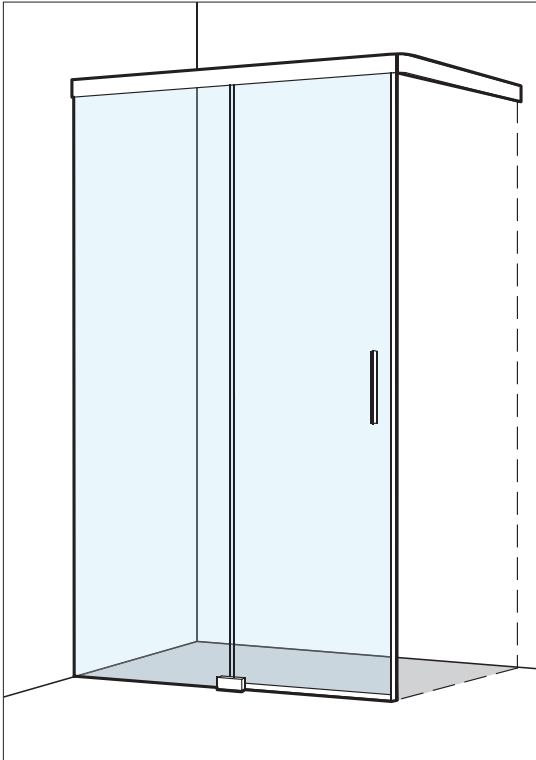

SANEO ELEGANCE DESIGN

Schiebetüre 2-teilig für Seitenwand

rahmenlos, Echtglas klar 6 mm
Profile silber matt
inkl. Soft-Stop und Self-Close
Funktion
inkl. Magnetführung
sd55pds2

Porte coulissante en 2 par- ties pour paroi latérale

sans profils, Verre de sécurité
claire 6 mm
Profils argent mat
incl. Fonction Soft-stop et
Self-Close
incl. Guidage magnétique
sd55pds2

Produktmass mm	Höhe	Bestellnummer Anschlag links	Bestellnummer Anschlag rechts
1100 - 1400	2000	105205	105206
1401 - 1600	2000	105210	105211
1601 - 1800	2000	105214	105215

Mesure du produit mm	Hauteur	N° de commande fixation à gauche	N° de commande fixation à droite
1100 - 1400	2000	105205	105206
1401 - 1600	2000	105210	105211
1601 - 1800	2000	105214	105215

Bestellnummer Montage / N° de commande montage **105294**