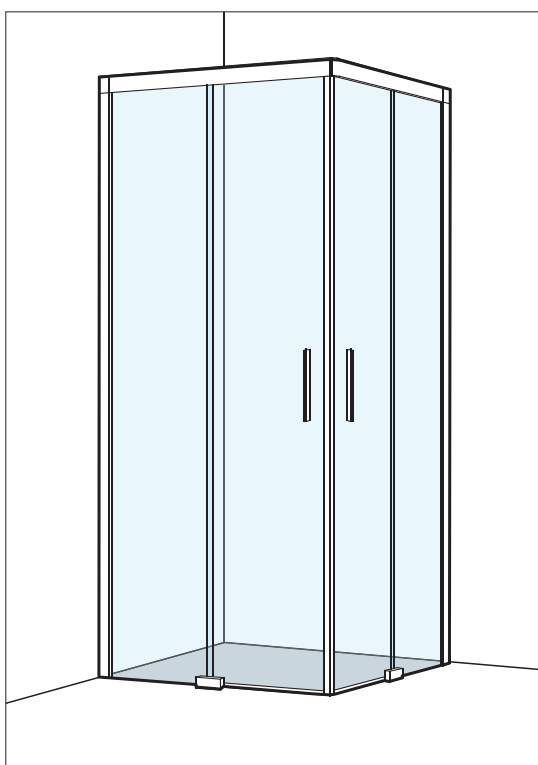

Eckdusche

Mit Schiebetüren 2-teilig
teilgerahmt Echtglas klar 6 mm
Profile silber matt
inkl. Soft-Stop und Self-Close
Funktion
inkl. Magnetführung
sd50peds2

Douche d'angle

Avec portes coulissantes en 2
parties par côtés
avec profils, Verre de sécurité
claire 6 mm
Profils argent mat
incl. Fonction Soft-stop et
Self-Close
incl. Guidage magnétique
sd50peds2

Produktmass mm	Höhe	Bestellnummer
80/80	2000	105220
90/90	2000	105221
100/100	2000	105222

Mesure du produit mm	Hauteur	N° de commande
80/80	2000	105220
90/90	2000	105221
100/100	2000	105222

Bestellnummer Montage / N° de commande montage

105291