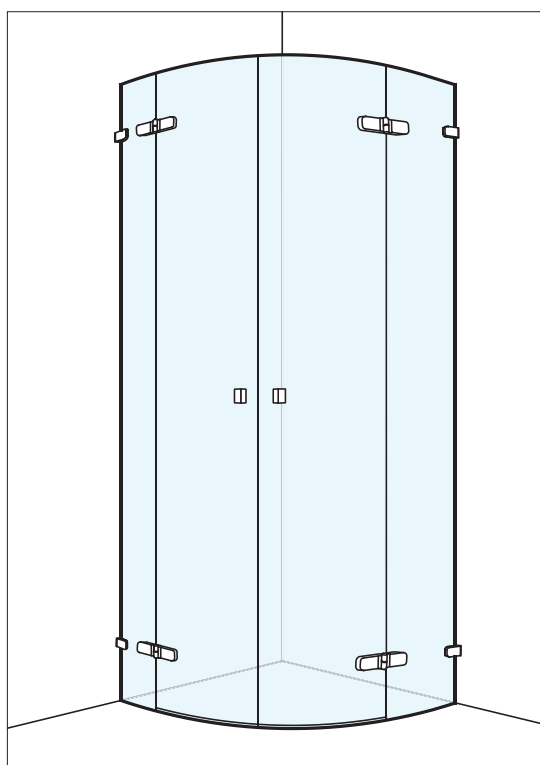

Viertelkreisduche

Mit 2 Flügeltüren und 2 Festelementen, rahmenlos
Scharniere und Griffe verchromt
Echtglas klar
sd55pvkf

Pare-douche arrondi

Avec 2 portes pivotantes et 2 éléments fixes, sans profils
Charnières et poignées chromées
Verre de sécurité clair
sd55pvkf

Massanfertigung mm Fabrication sur mesure mm	Höhe Hauteur	für Wannentyp pour receveur de douche	Best. - Nr. N° de comm.
900 - 1000 x 900 - 1000	2000	R 500 mm / Zirkon, Schmidlin	105041
900 - 1000 x 900 - 1000	2000	R 520 mm / Fontana, Kaldewei	105043
900 - 1000 x 900 - 1000	2000	R 550 mm / Arrondo, Surf	105045
1000 - 1200 x 1000 - 1200	2000	R 500 mm / Zirkon, Schmidlin	105046
1000 - 1200 x 1000 - 1200	2000	R 520 mm / Fontana, Kaldewei	105047
1000 - 1200 x 1000 - 1200	2000	R 550 mm / Arrondo, Toscana	105048

Bestellnummer Montage / N° de commande montage **196001**