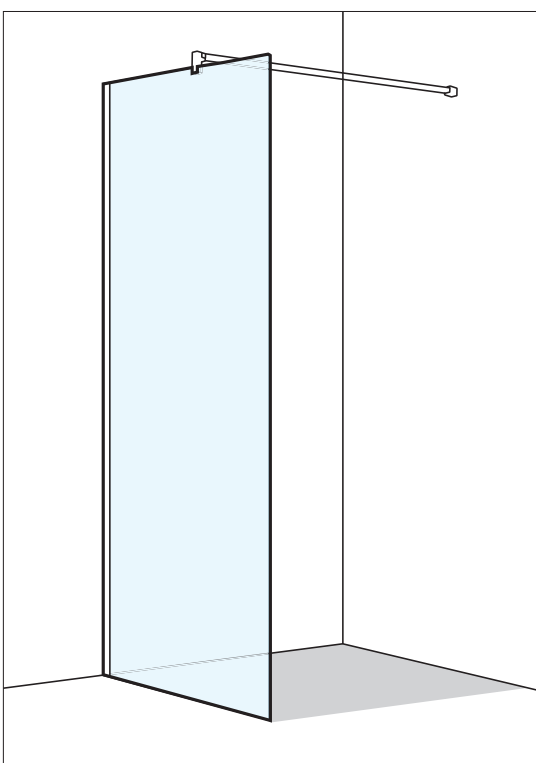

Seitenwand freistehend

Teilgerahmt, mit Quertraverse
Wandprofil silber poliert
Echtglas klar
sd50ptdf

Paroi latérale en pose libre

Avec profils et traverse
Profilé mural argent poli
Verre de sécurité clair
sd50ptdf

Produktmass mm	Höhe	Bestellnummer Anschlag links	Bestellnummer Anschlag rechts
< 1000	2000	105183	105189
1001 - 1200	2000	105190	105191
1201 - 1400	2000	105192	105193
1401 - 1600	2000	105194	105195
1601 - 2000	2000	105196	105197
Mesure du produit mm	Hauteur	N° de commande fixation à gauche	N° de commande fixation à droite
< 1000	2000	105183	105189
1001 - 1200	2000	105190	105191
1201 - 1400	2000	105192	105193
1401 - 1600	2000	105194	105195
1601 - 2000	2000	105196	105197

Bestellnummer Montage / N° de commande montage < 1200 mm **196006**
Bestellnummer Montage / N° de commande montage > 1201 mm **196007**
Bestellnummer Montage / N° de commande montage > 1600 mm **196000**