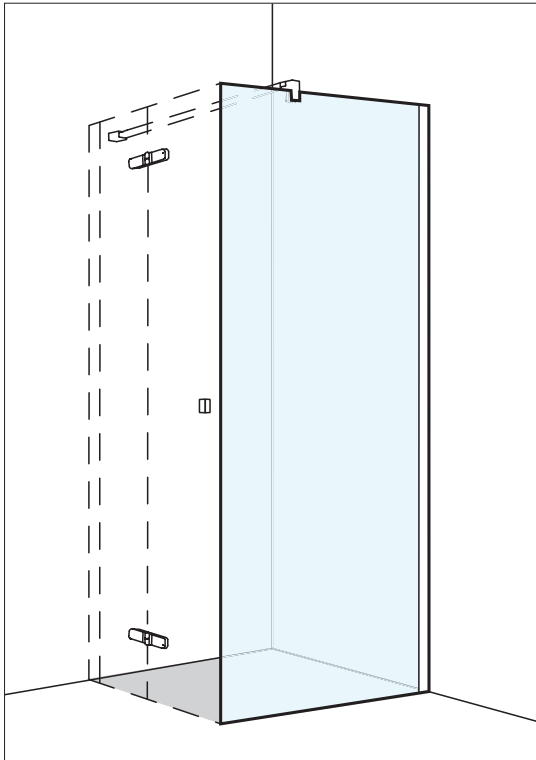

Seitenwand für Flügeltür

Mit Quertraverse, teilgerahmt
Wandprofil silber poliert
Echtglas klar
sd50ptdp1

Paroi latérale pour porte pivotante

Avec traverse, avec profils
Profilé mural argent poli
Verre de sécurité clair
sd50ptdp1

Produktmass mm	Höhe	Bestellnummer Anschlag links	Bestellnummer Anschlag rechts
735 - 750	2000	105167	105168
785 - 800	2000	105169	105170
885 - 900	2000	105171	105172
985 - 1000	2000	105173	105174
1085 - 1100	2000	105175	105176
1185 - 1200	2000	105177	105178
1385 - 1400	2000	105179	105180
1585 - 1600	2000	105181	105182

Mesure du produit mm	Hauteur	N° de commande fixation à gauche	N° de commande fixation à droite
735 - 750	2000	105167	105168
785 - 800	2000	105169	105170
885 - 900	2000	105171	105172
985 - 1000	2000	105173	105174
1085 - 1100	2000	105175	105176
1185 - 1200	2000	105177	105178
1385 - 1400	2000	105179	105180
1585 - 1600	2000	105181	105182