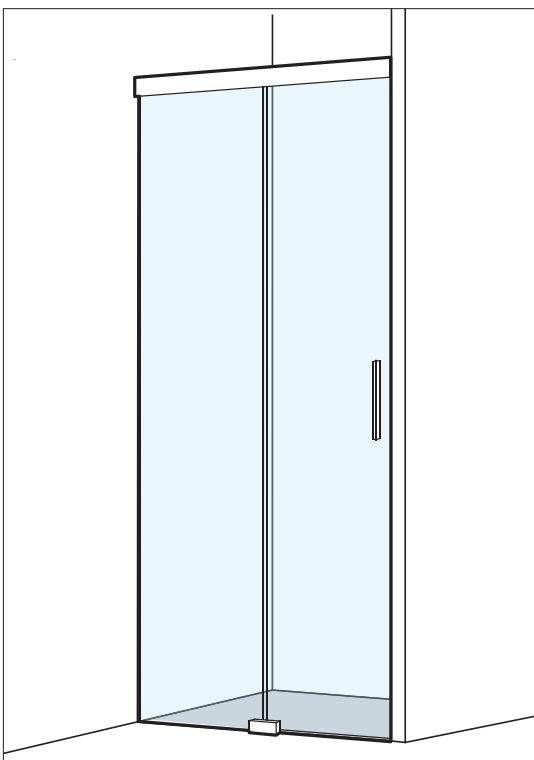

Schiebetüre 2-teilig in Nische

rahmenlos, Echtglas klar 6 mm
Profile silber matt
inkl. Soft-Stop und Self-Close
Funktion
inkl. Magnetführung
sd55pds2

Porte coulissante en 2 parties en niche

sans profils, Verre de sécurité
claire 6 mm
Profils argent mat
incl. Fonction Soft-stop et
Self-Close
incl. Guidage magnétique
sd55pds2

Produktmass mm	Höhe	Bestellnummer Anschlag links	Bestellnummer Anschlag rechts
1100 - 1400	2000	105201	105204
1401 - 1600	2000	105208	105209
1601 - 1800	2000	105212	105213

Mesure du produit mm	Hauteur	N° de commande fixation à gauche	N° de commande fixation à droite
1100 - 1400	2000	105201	105204
1401 - 1600	2000	105208	105209
1601 - 1800	2000	105212	105213

Bestellnummer Montage / N° de commande montage **105292**