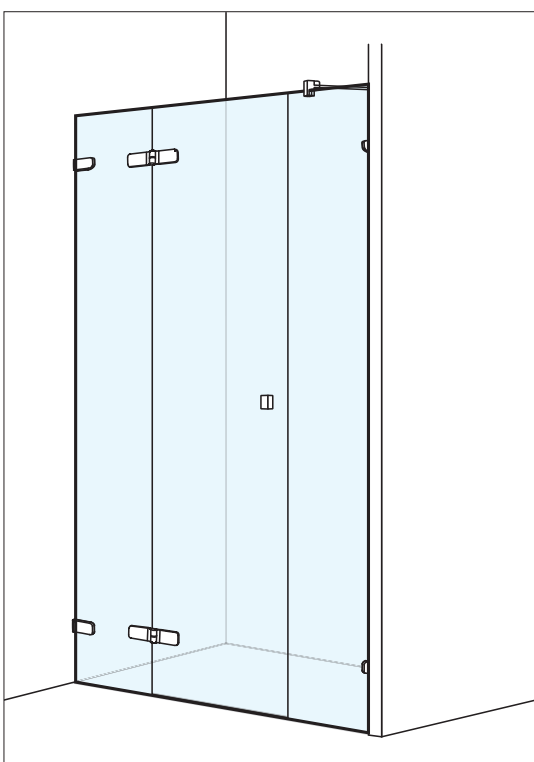

Flügel Tür mit Festelement und Seitenwand in Flucht

Porte pivotante avec élément fixe et paroi latérale en ligne

Rahmenlos
Scharniere und Griff verchromt
Echtglas klar
sd55pfttf

Sans profils
Charnières et poignée chromées
Verre de sécurité clair
sd55pfttf

Massanfertigung mm	Höhe	Bestellnummer Anschlag links	Bestellnummer Anschlag rechts
700 - 1000	2000	105082	105083
1001 - 1400	2000	105084	105085
1401 - 1800	2000	105086	105087
1801 - 2000	2000	105088	105089

Fabrication sur mesure mm	Hauteur	N° de commande fixation à gauche	N° de commande fixation à droite
700 - 1000	2000	105082	105083
1001 - 1400	2000	105084	105085
1401 - 1800	2000	105086	105087
1801 - 2000	2000	105088	105089

Bestellnummer Montage / N° de commande montage **196005**