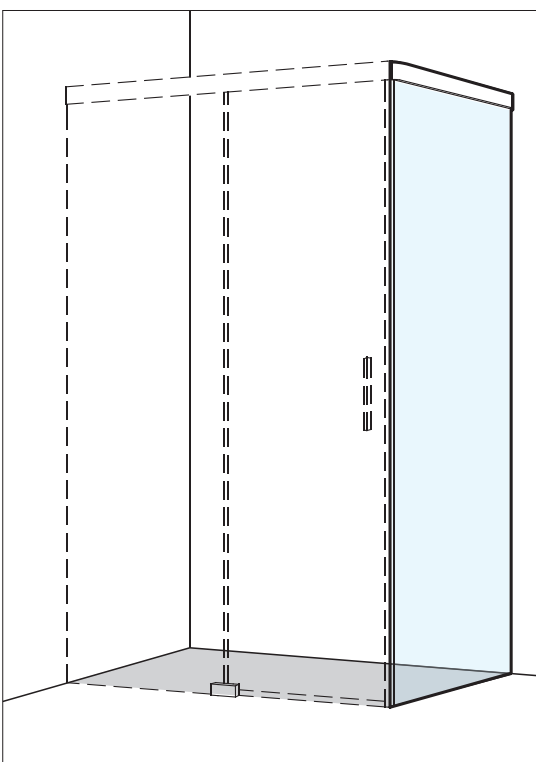

Seitenwand für Schiebetüre
rahmenlos, Echtglas klar 6 mm
Profile silber matt
sd55ptd

Paroi latérale pour porte coulissante

sans profils, Verre de sécurité
claire 6 mm
Profils argent mat
sd55ptd

Produktmass mm	Höhe	Bestellnummer Anschlag links	Bestellnummer Anschlag rechts
700 - 1000	2000	105216	105217
1001 - 1200	2000	105218	105219

Mesure du produit mm	Hauteur	N° de commande fixation à gauche	N° de commande fixation à droite
700 - 1000	2000	105216	105217
1001 - 1200	2000	105218	105219