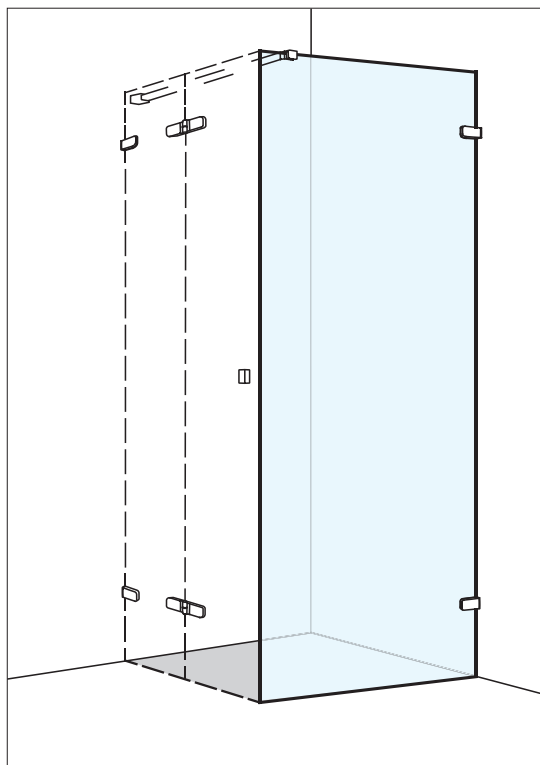

SANEO ELEGANCE DESIGN

Seitenwand für Flügeltür

Rahmenlos
Winkel verchromt
Echtglas klar
sd55ptdp1

Paroi latérale pour porte pivotante

Sans profils
Équerres chromées
Verre de sécurité clair
sd55ptdp1

Massanfertigung mm	Höhe	Bestellnummer Anschlag links	Bestellnummer Anschlag rechts
200 - 400	2000	105090	105091
401 - 600	2000	105092	105093
601 - 800	2000	105094	105095
801 - 1000	2000	105096	105097
1001 - 1200	2000	105098	105099
1201 - 1400	2000	105100	105101

Fabrication sur mesure mm	Hauteur	N° de commande fixation à gauche	N° de commande fixation à droite
200 - 400	2000	105090	105091
401 - 600	2000	105092	105093
601 - 800	2000	105094	105095
801 - 1000	2000	105096	105097
1001 - 1200	2000	105098	105099
1201 - 1400	2000	105100	105101