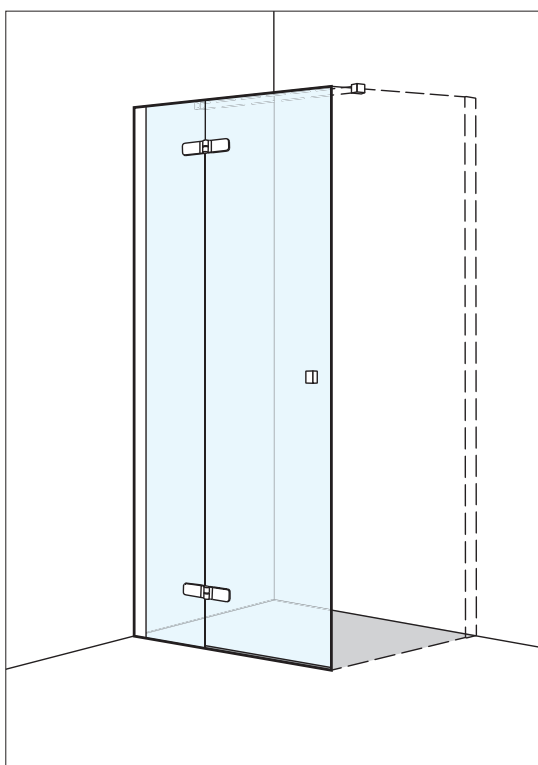

Flügel­tür mit Festelement für Seitenwand

Teilgerahmt
Wandprofil silber poliert
Scharniere / Griff verchromt
Echtglas klar
sd50pft

Porte pivotante avec élément fixe pour paroi latérale

Avec profils
Profilé mural argent poli
Charnières / poignée chromées
Verre de sécurité clair
sd50pft

Produktmass mm	Höhe	Bestellnummer Anschlag links	Bestellnummer Anschlag rechts
785 - 800	2000	105145	105146
885 - 900	2000	105149	105150
985 - 1000	2000	105153	105154
1185 - 1200	2000	105157	105158

Mesure du produit mm	Hauteur	N° de commande fixation à gauche	N° de commande fixation à droite
785 - 800	2000	105145	105146
885 - 900	2000	105149	105150
985 - 1000	2000	105153	105154
1185 - 1200	2000	105157	105158

Bestellnummer Montage / N° de commande montage < 1000 mm **196003**
Bestellnummer Montage / N° de commande montage > 1000 mm **196004**