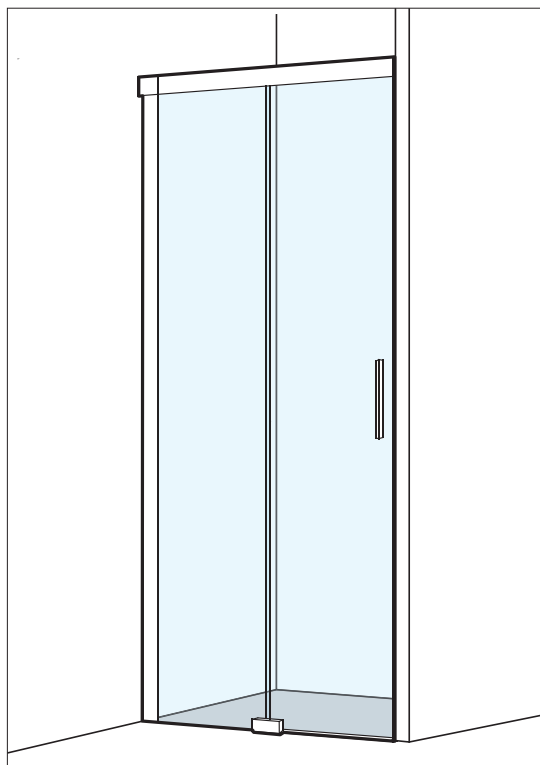

SANEO ELEGANCE DESIGN

Schiebetüre 2-teilig in Nische

teilgerahmt, Echtglas klar 6 mm
Profile silber matt
inkl. Soft-Stop und Self-Close
Funktion
inkl. Magnetführung
sd50pds2

Porte coulissante en 2 parties en niche

avec profils, Verre de sécurité
claire 6 mm
Profils argent mat
incl. Fonction Soft-stop et
Self-Close
incl. Guidage magnétique
sd50pds2

Produktmass mm	Höhe	Bestellnummer Anschlag links	Bestellnummer Anschlag rechts
120	2000	105223	105224
130	2000	105227	105228
140	2000	105231	105232
150	2000	105235	105236
160	2000	105239	105240

Mesure du produit mm	Hauteur	N° de commande fixation à gauche	N° de commande fixation à droite
120	2000	105223	105224
130	2000	105227	105228
140	2000	105231	105232
150	2000	105235	105236
160	2000	105239	105240

Bestellnummer Montage / N° de commande montage **105293**