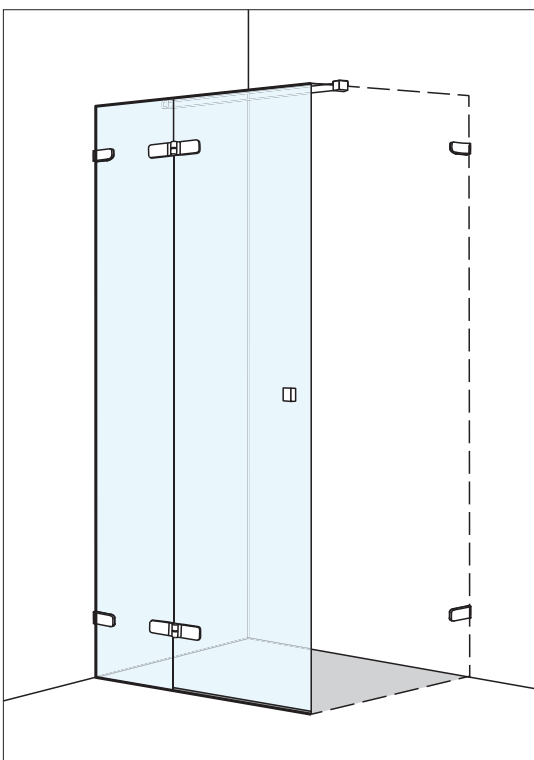

**Flügel Tür mit Festelement
für Seitenwand**

Rahmenlos
Scharniere und Griff verchromt
Echtglas klar
sd55pft

**Porte pivotante avec
élément fixe pour
paroi latérale**

Sans profils
Charnières et poignée
chromées
Verre de sécurité clair
sd55pft

Massanfertigung mm	Höhe	Bestellnummer Anschlag links	Bestellnummer Anschlag rechts
700 - 1000	2000	105068	105069
1001 - 1400	2000	105072	105073
1401 - 1800	2000	105076	105077
1801 - 2000	2000	105080	105081

Fabrication sur mesure mm	Hauteur	N° de commande fixation à gauche	N° de commande fixation à droite
700 - 1000	2000	105068	105069
1001 - 1400	2000	105072	105073
1401 - 1800	2000	105076	105077
1801 - 2000	2000	105080	105081

Bestellnummer Montage / N° de commande montage < 1000 mm **196010**
Bestellnummer Montage / N° de commande montage > 1001 mm **105285**