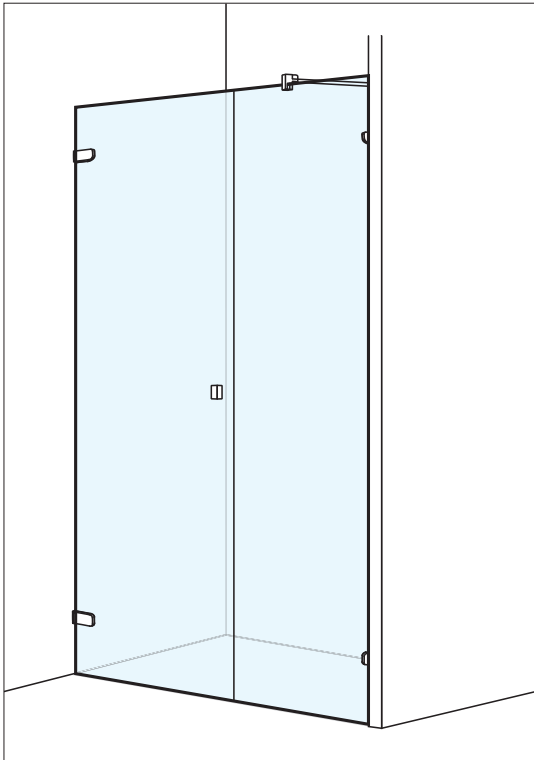

Flügel Tür Wandanschlag mit Seitenwand in Flucht

Porte pivotante version murale avec paroi latérale en ligne

Rahmenlos
Scharniere und Griff verchromt
Echtglas klar
sd55pftwtf

Sans profils
Charnières et poignée chromées
Verre de sécurité clair
sd55pftwtf

Massanfertigung mm	Höhe	Bestellnummer Anschlag links	Bestellnummer Anschlag rechts
700 - 1000	2000	105057	105058
1001 - 1400	2000	105059	105060
1401 - 1800	2000	105061	105062
1801 - 2000	2000	105063	105064

Fabrication sur mesure mm	Hauteur	N° de commande fixation à gauche	N° de commande fixation à droite
700 - 1000	2000	105057	105058
1001 - 1400	2000	105059	105060
1401 - 1800	2000	105061	105062
1801 - 2000	2000	105063	105064

Bestellnummer Montage / N° de commande montage **196012**