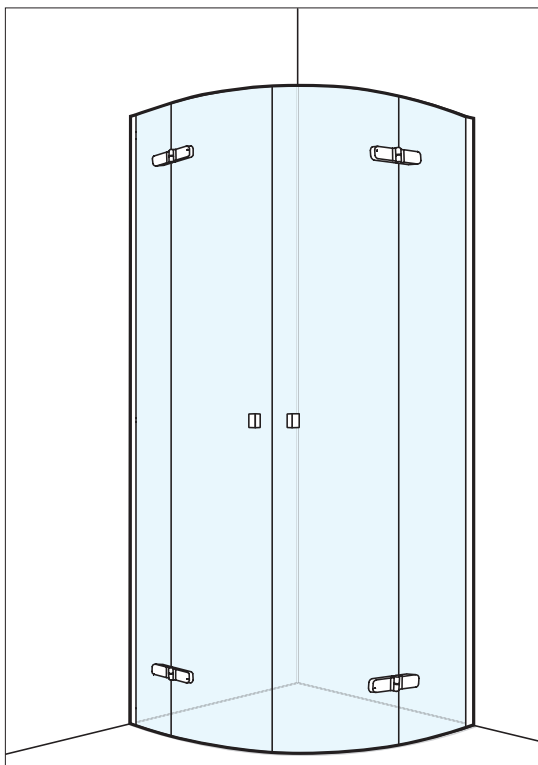

Viertelkreisdusche

Mit 2 Flügeltüren und
2 Festelementen, teilgerahmt
Wandprofil silber poliert
Scharniere / Griff verchromt
Echtglas klar
sd50pvkf

Pare-douche arrondi

Avec 2 portes pivotantes et
2 éléments fixes, avec profils
Profilé mural argent poli
Charnières / poignées chromées
Verre de sécurité clair
sd50pvkf

Produktmass mm Mesure du produit mm	Höhe Hauteur	für Wannentyp pour receveur de douche	Best. - Nr. N° de comm.
885 - 900 x 885 - 900	2000	R 500 mm / Zirkon, Schmidlin	105137
885 - 900 x 885 - 900	2000	R 520 mm / Fontana, Kaldewei	105138
885 - 900 x 885 - 900	2000	R 550 mm / Arrondo, Surf	105139
985 - 1000 x 985 - 1000	2000	R 500 mm / Zirkon, Schmidlin	105140
985 - 1000 x 985 - 1000	2000	R 520 mm / Fontana, Kaldewei	105141
985 - 1000 x 985 - 1000	2000	R 550 mm / Arrondo, Toscana	105142

Bestellnummer Montage / N° de commande montage

196001