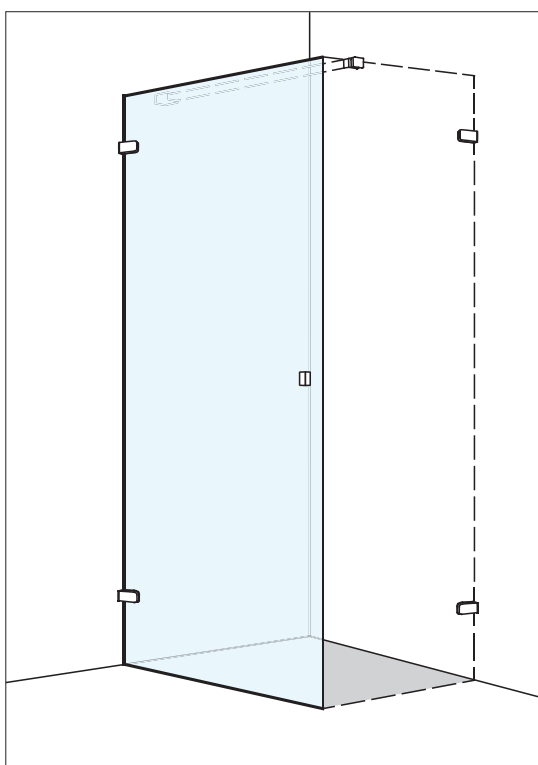

Flügeltür Wandanschlag für Seitenwand

Rahmenlos
Scharniere und Griff verchromt
Echtglas klar
sd55pftw

Porte pivotante version murale pour paroi latérale

Sans profils
Charnières et poignée
chromées
Verre de sécurité clair
sd55pftw

Massanfertigung mm	Höhe	Bestellnummer Anschlag links	Bestellnummer Anschlag rechts
400 - 700	2000	105051	105052
701 - 900	2000	105055	105056

Fabrication sur mesure mm	Hauteur	N° de commande fixation à gauche	N° de commande fixation à droite
400 - 700	2000	105051	105052
701 - 900	2000	105055	105056

Bestellnummer Montage / N° de commande montage **196010**