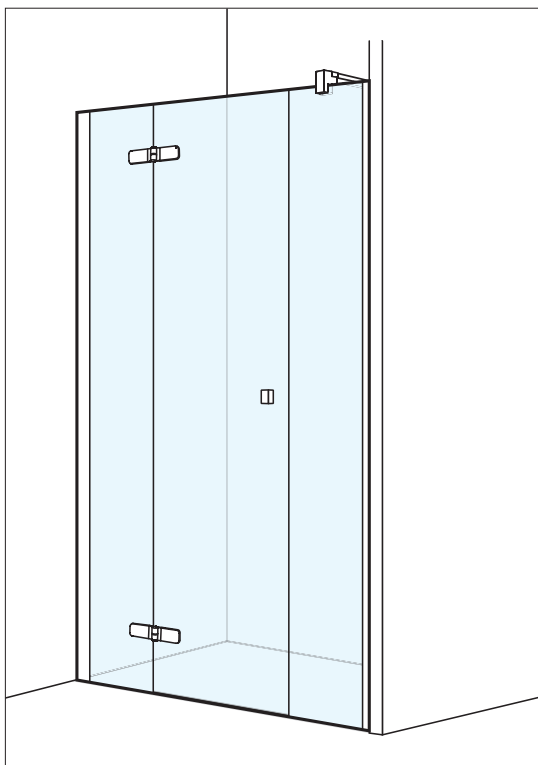

SANEO ELEGANCE DESIGN

Flügeltür mit Festelement
und Seitenwand in Flucht

Porte pivotante avec élé-
ment fixe et paroi latérale
en ligne

Teilgerahmt
Wandprofil silber poliert
Scharniere / Griff verchromt
Echtglas klar
sd50pfttf

Avec profils
Profilé mural argent poli
Charnières / poignée chromées
Verre de sécurité clair
sd50pfttf

Produktmass mm	Höhe	Bestellnummer Anschlag links	Bestellnummer Anschlag rechts
1170 - 1200	2000	105159	105160
1370 - 1400	2000	105161	105162
1570 - 1600	2000	105163	105164
1770 - 1800	2000	105165	105166

Mesure du produit mm	Hauteur	N° de commande fixation à gauche	N° de commande fixation à droite
1170 - 1200	2000	105159	105160
1370 - 1400	2000	105161	105162
1570 - 1600	2000	105163	105164
1770 - 1800	2000	105165	105166

Bestellnummer Montage / N° de commande montage **196005**