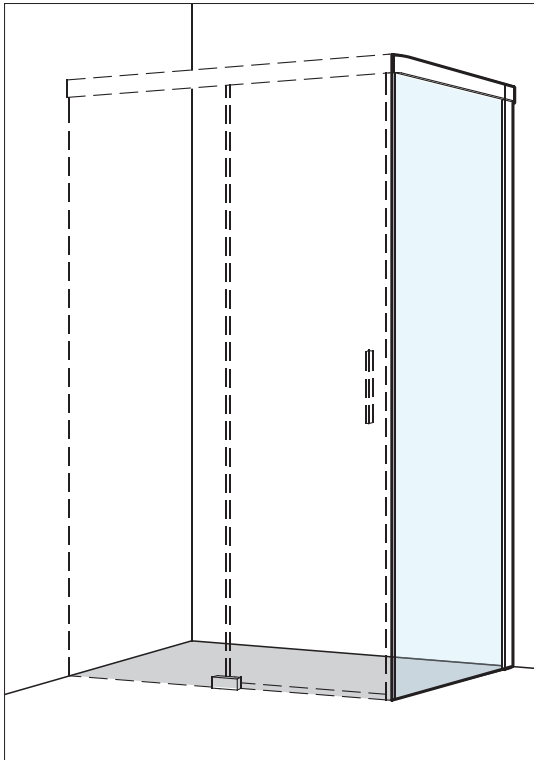

Seitenwand für Schiebetüre
teilgerahmt Echtglas klar 6 mm
Profile silber matt
sd50ptd

Paroi latérale pour porte
coulissante
avec profils, Verre de sécurité
claire 6 mm
Profils argent mat
sd50ptd

Produktmass mm	Höhe	Bestellnummer Anschlag links	Bestellnummer Anschlag rechts
75	2000	105274	105275
80	2000	105276	105277
90	2000	105278	105279
100	2000	105280	105281

Mesure du produit mm	Hauteur	N° de commande fixation à gauche	N° de commande fixation à droite
75	2000	105274	105275
80	2000	105276	105277
90	2000	105278	105279
100	2000	105280	105281