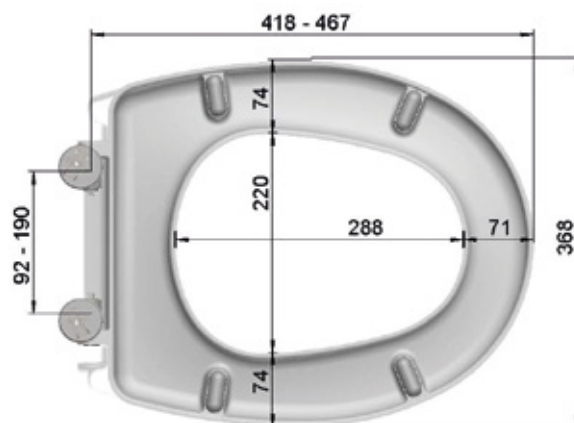

SANEO HARMONY UNIVERSAL

SIÈGE WC UNIVERSEL | NO ART 394 224

- avec abaissement automatique
- retirable facilement
- avec charnières Push-Button
- anti-bactérien

Informations techniques :

- distance des charnières : 92 - 190 mm
- hauteur : 52 mm
- 4 tampons longs pour la lunette,
  2 tampons ronds pour le couvercle

Poids :

- poids - lunette : 0,93 kg
- poids - couvercle : 1,11 kg

UNIVERSAL-WC-SITZ | ART. 394 224

- mit Absenkautomatik
- einfach von der Keramik abnehmbar
- mit Push-Button-Scharnieren
- antibakteriell

Technische Daten:

- Scharnierabstand: 92 - 190 mm
- Höhe WC-Sitz: 52 mm
- 4 Langpuffer für Ring,
  2 Rundpuffer für Deckel

Gewicht:

- Teilgewicht Ring: 0,93 kg
- Teilgewicht Deckel: 1,11 kg