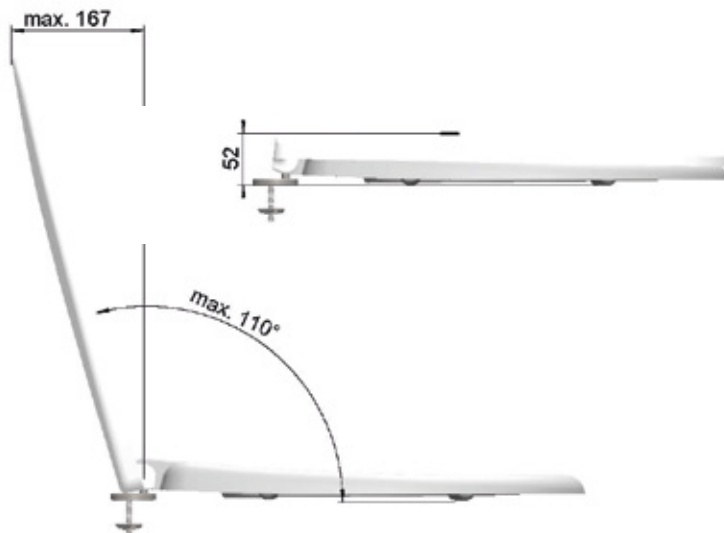

SANEO HARMONY UNIVERSAL

SIÈGE WC UNIVERSEL | NO ART 394 224

- avec abaissement automatique
- retirable facilement
- avec charnières Push-Button
- anti-bactérien

Informations techniques :

- distance des charnières : 92 - 190 mm
- hauteur : 52 mm
- 4 tampons longs pour la lunette,
  2 tampons ronds pour le couvercle

Poids :

- poids - lunette : 0,93 kg
- poids - couvercle : 1,11 kg

UNIVERSAL-WC-SITZ | ART. 394 224

- mit Absenkautomatik
- einfach von der Keramik abnehmbar
- mit Push-Button-Scharnieren
- antibakteriell

Technische Daten:

- Scharnierabstand: 92 - 190 mm
- Höhe WC-Sitz: 52 mm
- 4 Langpuffer für Ring,
  2 Rundpuffer für Deckel

Gewicht:

- Teilgewicht Ring: 0,93 kg
- Teilgewicht Deckel: 1,11 kg