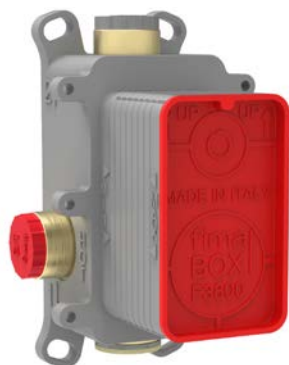

nickel brossé
nickel gebürstet

Saneo Elegance Snap

Corps à encastrer
pour mélangeur pour
bain/douche
104110/111/112

Einbaukörper
zu Bade-/Duschen-
mischer
104110/111/112

No d'article
Bestellnummer **104109**