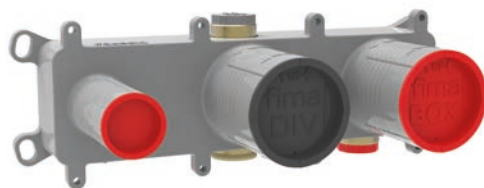

No d'article
Bestellnummer **104114**

chromé
chrom

noir mat
schwarz matt

nickel brossé
nickel gebürstet

Corps à encastrer
pour mélangeur de
douche 104063 / 104116

Einbaukörper
zu Duschenmischer
104063 / 104116