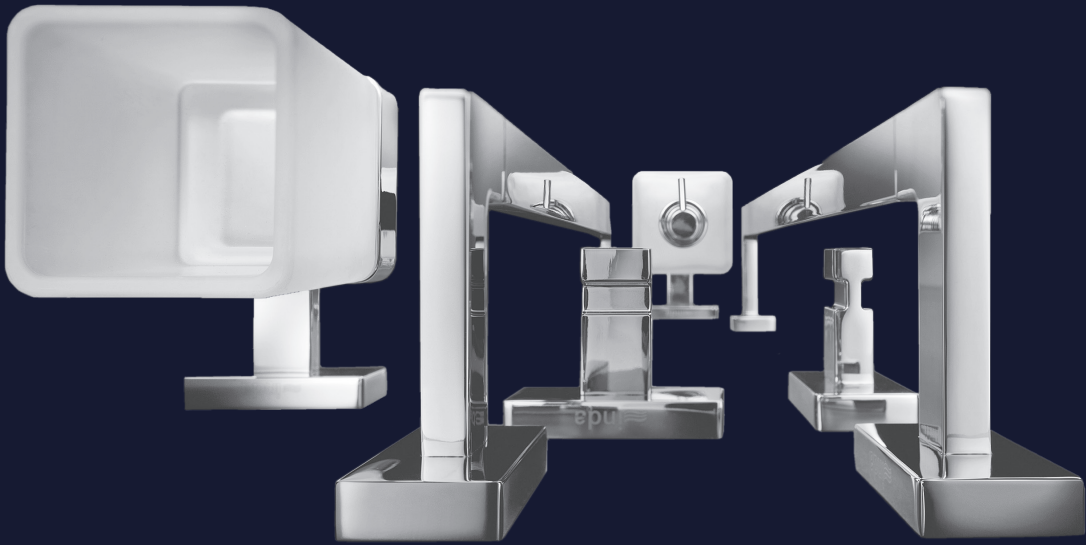

Saneo Charme Deluxe

DELUXE

Accessories for every need.

Nouvelles géométries et pureté de la forme à section rectangulaire. Un système complet d'accessoires pour chaque besoin d'ameublement de la salle de bains. Une collection en laiton chromé et disponible en neuf nouvelles finitions.

Neue Geometrien und Reinheit der rechteckigen Form. Ein komplettes Zubehörsystem für jede Badezimmereinrichtung. Eine Kollektion aus verchromtem Messing und in neun neuen Ausführungen erhältlich.

SANEO CHARME DELUXE