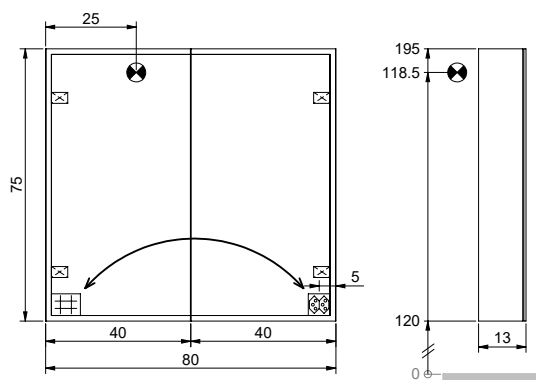

ART. 105 266

Cadre d'installation

528 x 776 x 110 mm

Einbaurahmen

528 x 776 x 110 mm

ART. 100 598

Armoire de toilette lumineuse

600 x 130 x 750 mm

Lichtspiegelschrank

600 x 130 x 750 mm

ART. 105 267

Cadre d'installation

628 x 776 x 110 mm

Einbaurahmen

628 x 776 x 110 mm

ART. 100 599

Armoire de toilette lumineuse

800 x 130 x 750 mm

Lichtspiegelschrank

800 x 130 x 750 mm

ART. 105 268

Cadre d'installation

828 x 776 x 110 mm

Einbaurahmen

1500 x 130 x 750 mm

ART. 105 273

Cadre d'installation

1528 x 776 x 110 mm

Einbaurahmen

1528 x 776 x 110 mm

Les armoires de toilettes et les miroirs sont réglables en intensité et de 2000 à 6500 kelvin (température de couleur)