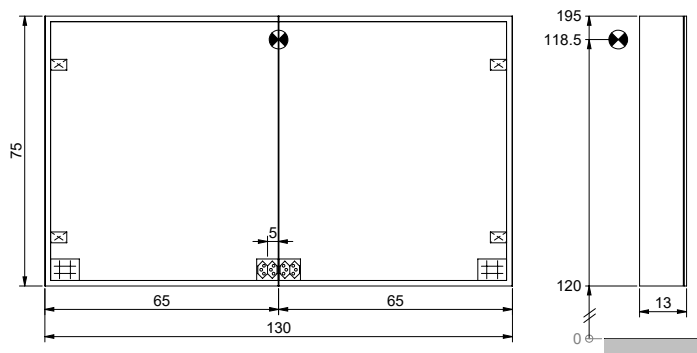

SANEO ELEGANCE SELECT

Armoires de toilette lumineuses / Lichtspiegelschränke