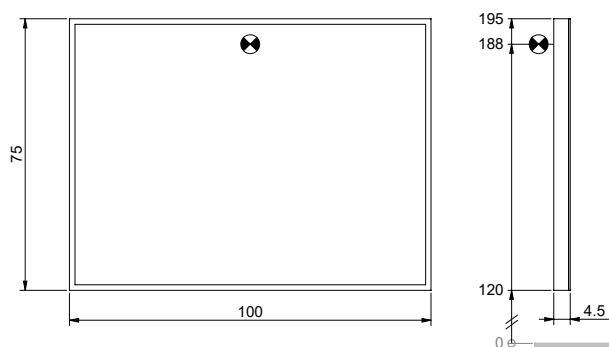

ART. 105 266

Cadre d'installation

528 x 776 x 110 mm

Einbaurahmen

528 x 776 x 110 mm

ART. 100 598

Armoire de toilette lumineuse

600 x 130 x 750 mm

1500 x 130 x 750 mm

ART. 105 273

Cadre d'installation

1528 x 776 x 110 mm

Einbaurahmen

1528 x 776 x 110 mm

Les armoires de toilettes et les miroirs sont réglables en intensité et de 2000 à 6500 kelvin (température de couleur)

800 x 45 x 750 mm

SANEO ELEGANCE SELECT

Miroirs lumineux / Lichtspiegel

ART. 100 898

Miroir lumineux

900 x 45 x 750 mm

Lichtspiegel

900 x 45 x 750 mm