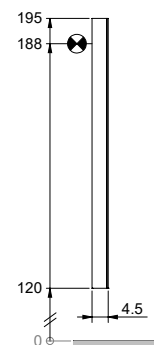

Lichtspiegel

500 x 45 x 750 mm

ART. 100 896

Miroir lumineux

600 x 45 x 750 mm