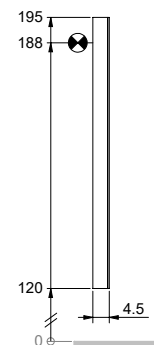

Lichtspiegel

600 x 45 x 750 mm

ART. 100 897

Miroir lumineux

800 x 45 x 750 mm

Lichtspiegel

800 x 45 x 750 mm