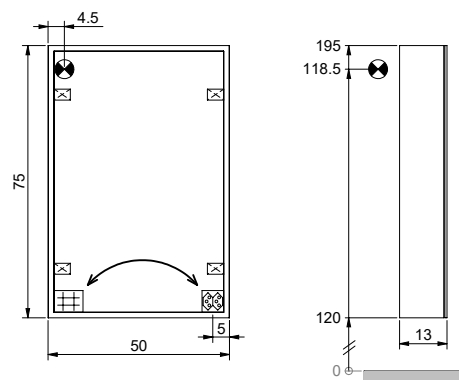

ART. 105 266

Cadre d'installation

528 x 776 x 110 mm

Einbaurahmen

528 x 776 x 110 mm

ART. 100 598

Armoire de toilette lumineuse

600 x 130 x 750 mm

Lichtspiegelschrank

600 x 130 x 750 mm

ART. 105 267

Cadre d'installation

628 x 776 x 110 mm

Einbaurahmen

628 x 776 x 110 mm

ART. 100 599

1000 x 130 x 750 mm

ART. 105 270

Cadre d'installation

1000 x 1028 x 110 mm

Einbaurahmen

1000 x 1028 x 110 mm

ART. 100 602

Armoire de toilette lumineuse

1500 x 130 x 750 mm

ART. 105 273

Cadre d'installation

1528 x 776 x 110 mm

Einbaurahmen

1528 x 776 x 110 mm

Les armoires de toilettes et les miroirs sont réglables en intensité et de 2000 à 6500 kelvin (température de couleur)