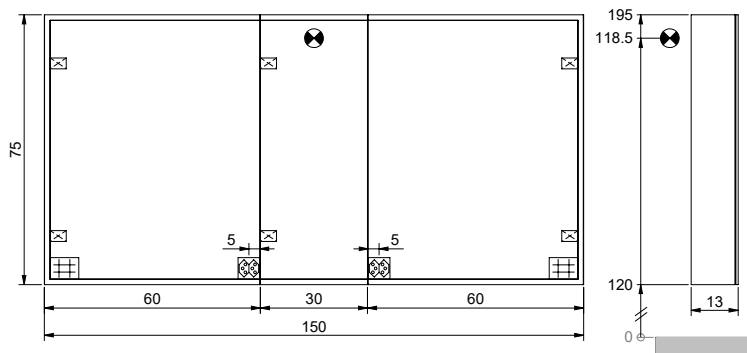

ART. 100 603

Armoire de toilette lumineuse

1300 x 130 x 750 mm

Lichtspiegelschrank

1300 x 130 x 750 mm

ART. 105 272

Cadre d'installation

1328 x 776 x 110 mm

Einbaurahmen

1328 x 776 x 110 mm