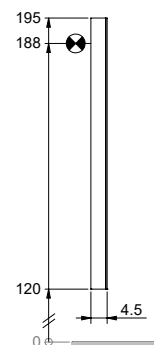

Miroirs lumineux / Lichtspiegel

ART. 100 894

Miroir lumineux

500 x 45 x 750 mm