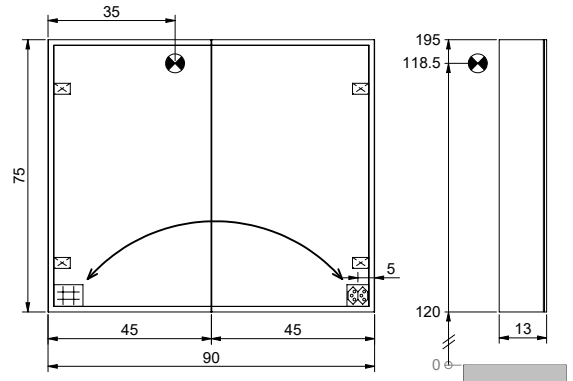

ART. 105 266

Cadre d'installation

528 x 776 x 110 mm

Einbaurahmen

528 x 776 x 110 mm

ART. 100 598

Armoire de toilette lumineuse

600 x 130 x 750 mm

Armoire de toilette lumineuse

800 x 130 x 750 mm

Lichtspiegelschrank

800 x 130 x 750 mm

ART. 105 268

Cadre d'installation

828 x 776 x 110 mm

Einbaurahmen

828 x 776 x 110 mm

Armoires de toilette lumineuses / Lichtspiegelschränke

ART. 100 600

Armoire de toilette lumineuse

900 x 130 x 750 mm

Lichtspiegelschrank

900 x 130 x 750 mm

ART. 105 269

Cadre d'installation

900 x 928 x 110 mm

Einbaurahmen

900 x 928 x 110 mm

ART. 100 601

Armoire de toilette lumineuse

1000 x 130 x 750 mm

Lichtspiegelschrank