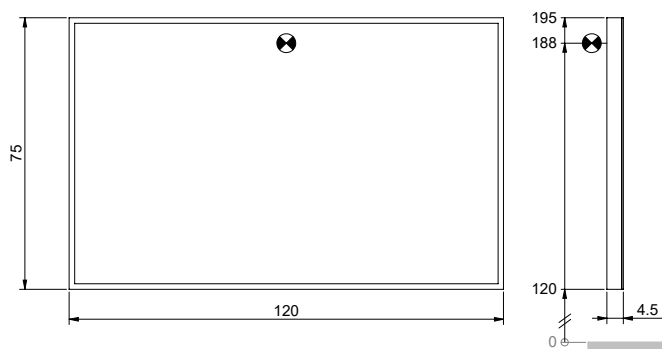

ART. 100 899

Miroir lumineux

1000 x 45 x 750 mm

Lichtspiegel

1000 x 45 x 750 mm