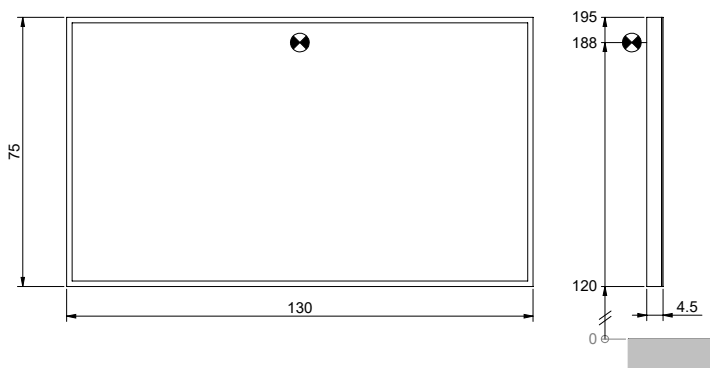

Miroirs lumineux / Lichtspiegel

ART. 100 903

Miroir lumineux

1300 x 45 x 750 mm