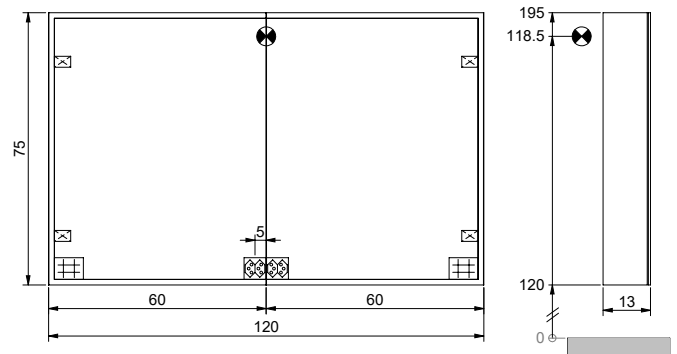

ART. 105 266

Cadre d'installation

528 x 776 x 110 mm

Einbaurahmen

528 x 776 x 110 mm

ART. 100 598

Armoire de toilette lumineuse

600 x 130 x 750 mm

Cadre d'installation

900 x 928 x 110 mm

Einbaurahmen

900 x 928 x 110 mm

ART. 100 601

Armoire de toilette lumineuse

1000 x 130 x 750 mm

Lichtspiegelschrank

1000 x 130 x 750 mm

ART. 105 270

Cadre d'installation

1000 x 1028 x 110 mm

Einbaurahmen

1000 x 1028 x 110 mm

ART. 100 602

Armoire de toilette lumineuse

1200 x 130 x 750 mm

Lichtspiegelschrank

1200 x 130 x 750 mm

ART. 105 271

Cadre d'installation

1200 x 1228 x 110 mm

Einbaurahmen

1200 x 1228 x 110 mm