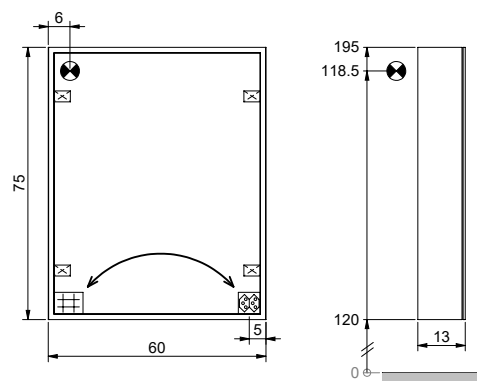

ART. 105 266

Cadre d'installation

528 x 776 x 110 mm

Einbaurahmen

528 x 776 x 110 mm

ART. 100 598

Armoire de toilette lumineuse

600 x 130 x 750 mm

Lichtspiegelschrank

600 x 130 x 750 mm

ART. 105 267

Cadre d'installation

628 x 776 x 110 mm

Einbaurahmen

628 x 776 x 110 mm

ART. 100 599

Armoire de toilette lumineuse

800 x 130 x 750 mm

Lichtspiegelschrank

800 x 130 x 750 mm

ART. 105 268

Cadre d'installation

828 x 776 x 110 mm

Einbaurahmen

1500 x 130 x 750 mm

ART. 105 273

Cadre d'installation

1528 x 776 x 110 mm

Einbaurahmen

1528 x 776 x 110 mm

Les armoires de toilettes et les miroirs sont réglables en intensité et de 2000 à 6500 kelvin (température de couleur)