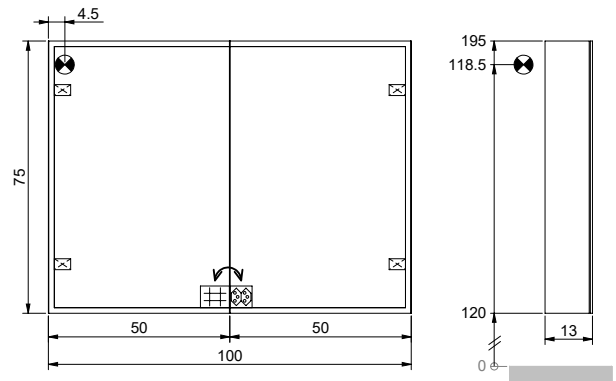

ART. 105 266

Cadre d'installation

528 x 776 x 110 mm

Einbaurahmen

528 x 776 x 110 mm

ART. 100 598

Armoire de toilette lumineuse

600 x 130 x 750 mm

Armoire de toilette lumineuse

800 x 130 x 750 mm

Lichtspiegelschrank

800 x 130 x 750 mm

ART. 105 268

Cadre d'installation

828 x 776 x 110 mm

Einbaurahmen

Cadre d'installation

900 x 928 x 110 mm

Einbaurahmen

900 x 928 x 110 mm

ART. 100 601

Armoire de toilette lumineuse

1000 x 130 x 750 mm

Lichtspiegelschrank

1000 x 130 x 750 mm

ART. 105 270

Cadre d'installation

1000 x 1028 x 110 mm

Einbaurahmen

1000 x 1028 x 110 mm

ART. 100 602

Armoire de toilette lumineuse