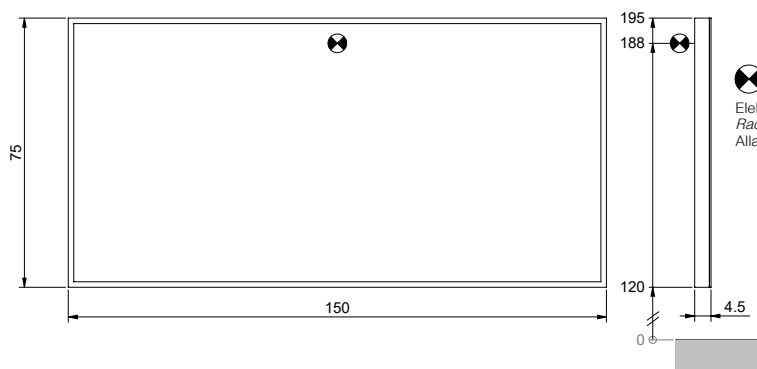

Lichtspiegel

1300 x 45 x 750 mm

ART. 100 904

Miroir lumineux

1500 x 45 x 750 mm

Lichtspiegel

1500 x 45 x 750 mm