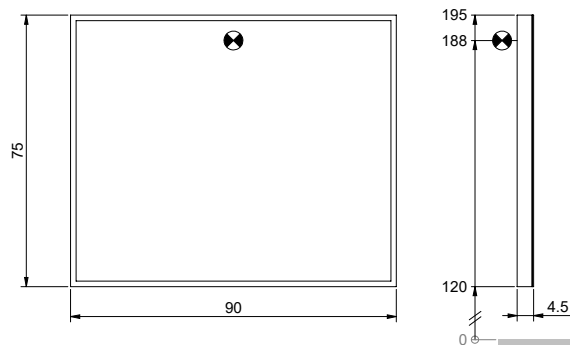

SANEO ELEGANCE SELECT

Miroirs lumineux / Lichtspiegel