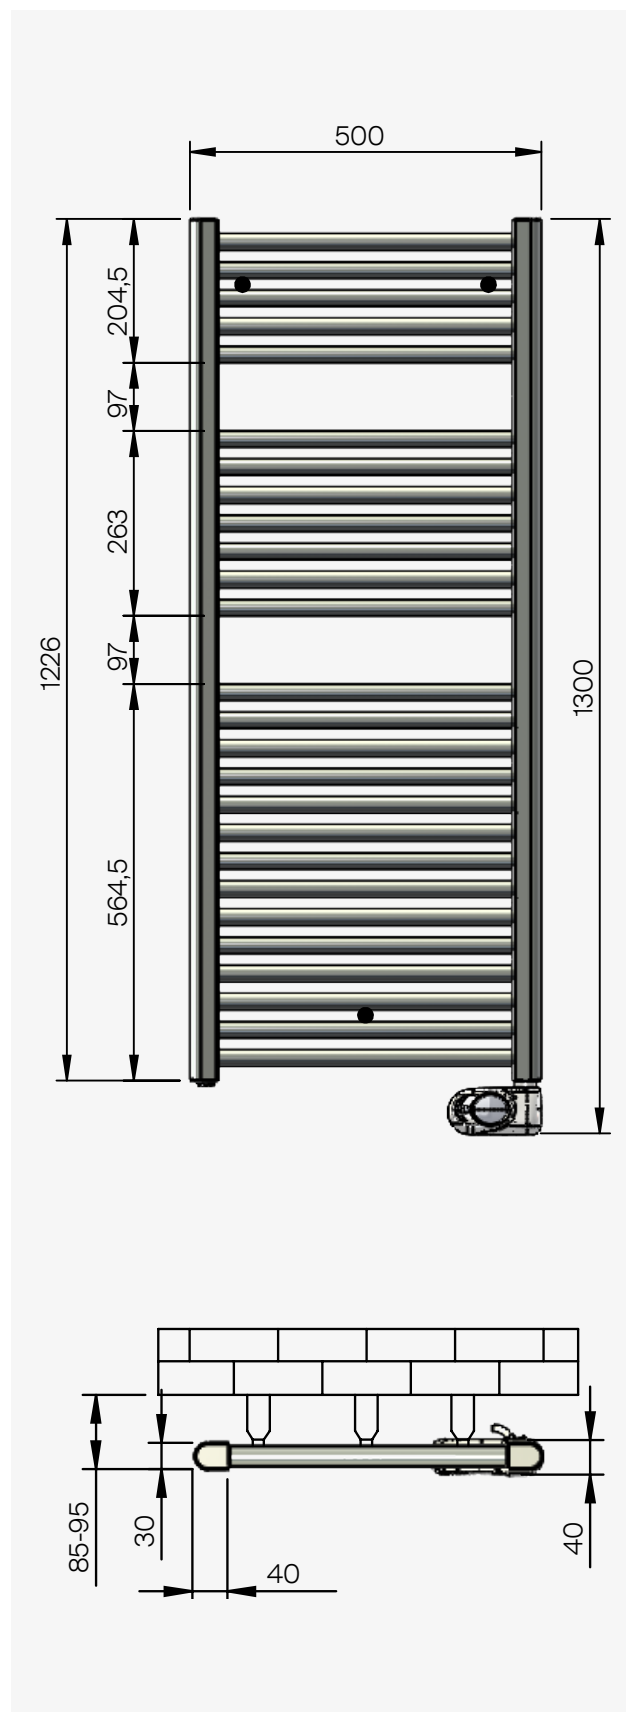

SANEO HARMONY SUN

Artikelnummer / Numéro d'article 591101

Zeitloses Design, das Klasse beweist, verfügbar in weiss.

Vorteile

- D-Profil-Sammelrohr schafft harmonisches Design
- Dank geringer Bautiefe auch für schmale Räume geeignet
- Grosszügige Abstände zwischen den Rohren ermöglichen eine einfache Reinigung und bequemes Aufhängen von Handtüchern

Besondere Vorteile im Elektro-Betrieb

- Möglichkeit für individuelles Wochenprogramm mit mehreren Zeiten
- Raumtemperatur-Regelung 7 - 32 °C
- Booster (Timer) 2 Std.
- Einfache und schnelle Installation durch steckerfertige Lieferung
- Elektro-Betrieb ermöglicht ganzjährig warme Handtücher und behagliche Räume

Un design à l'élégance intemporelle. Ce corps de chauffe est disponible en blanc.

Avantages

- Le tube collecteur à profil en D crée un design harmonieux
- Convient également aux pièces étroites grâce à sa faible profondeur
- Les espaces généreux entre les tubes permettent un nettoyage facile et une suspension pratique des serviettes

Avantages propres au fonctionnement électrique

- Possibilité d'un programme hebdomadaire individuel avec plusieurs horaires
- Régulation de la température ambiante 7 - 32 °C
- Booster (Timer) 2 h
- Installation simple et rapide avec le produit livré prêt à être branché
- Des pièces à température idéale et des serviettes chaudes toute l'année grâce à un fonctionnement électrique