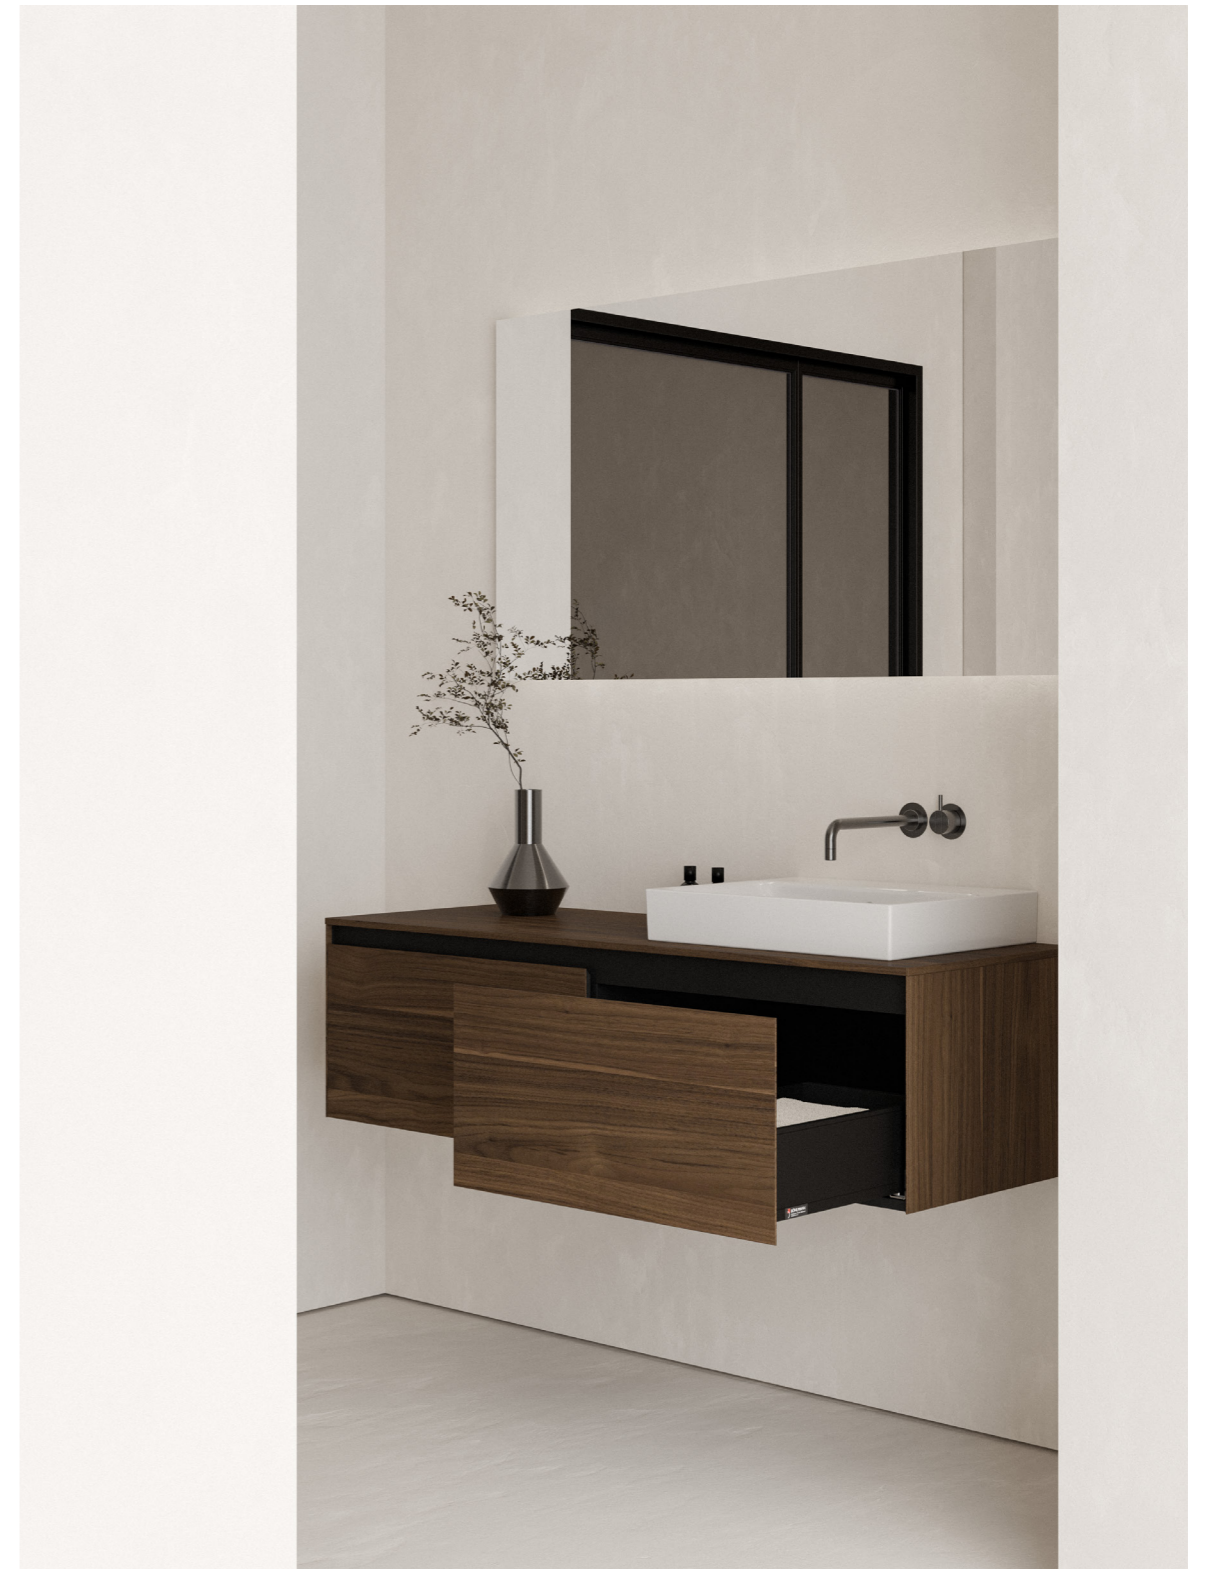

Waschtischmöbel Meuble de lavabo