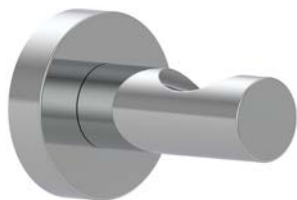

Mélangeur mural à 2 trous UP, sans soupape d'écoulement, sans corps à encastrer 106434

Wand-Zweilochmischer UP, ohne Ablaufventil ohne Einbaukörper 106434

No d'article
Bestellnummer **106435**

chromé
chrom

noir mat
schwarz matt

acier brossé
stahl gebürstet

Corps à encastrer pour mélangeur mural à 2 trous

Einbaukörper zu Wand-Zweilochmischer

No d'article
Bestellnummer **106434**

Crochet à linge

Handtuchhaken

No d'article
Bestellnummer **106448**

chromé
chrom

noir mat
schwarz matt

acier brossé
stahl gebürstet

Porte-serviette à anneau

Handtuchring

No d'article
Bestellnummer **106450**

chromé
chrom

noir mat
schwarz matt

acier brossé
stahl gebürstet