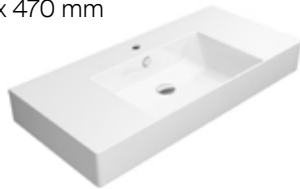

800 x 470 mm

SANEO ELEGANCE KUBE X

ART. 100 269

Lavabo céramique avec trop-plein, pour meuble suspendu, tablette à gauche et à droite

1000 x 470 mm

Waschtisch Keramik mit Überlauf, unterbaufähig, Ablagefläche links und rechts

1000 x 470 mm

ART. 100 256

Lavabo céramique avec trop-plein, pour meuble suspendu

1000 x 470 mm

Waschtisch Keramik mit Überlauf, unterbaufähig

1000 x 470 mm

ART. 100 271

Lavabo céramique avec trop-plein, pour meuble suspendu,