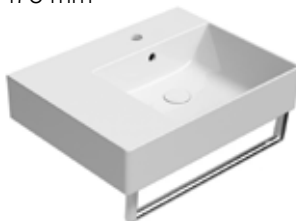

600 x 470 mm

ART. 100 282

Lavabo céramique avec trop-plein, pour meuble suspendu, lavabo à gauche

600 x 470 mm

Waschtisch Keramik mit Überlauf, unterbaufähig, Becken links

600 x 470 mm

ART. 100 281

Lavabo céramique, partie inférieure polie avec trop-plein, pour meuble suspendu lavabo à gauche