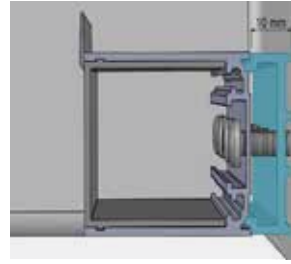

### Merkmale

- Glasstärke 6 mm
- Profilverbe 278 Silber Glanz
- Standardgröße 800×800 mm und 900×900 mm
- Standardhöhe 2000 mm
- 15 mm Verstellbereich
- Aushängfunktion für bewegliche Türteile zur einfachen Pflege
- Magnetverschluss der Türen

### Caractéristiques

- Épaisseur du verre 6 mm
- Couleur des profilés 278 Argent Brillant
- Dimensions par défaut 800×800 mm et 900×900 mm
- Hauteur par défaut 2 000 mm
- Plage de réglage 15 mm
- Fonction de décrochage pour pièces de porte mobiles pour faciliter l'entretien
- Portes à fermeture magnétique

## Details Détails

Aushängfunktion  
Fonction de décrochage

Formschöner Griff  
Poignée élégante

Verbreiterungsprofil 10 mm  
Profilé d'élargissement 10 mm  
508552