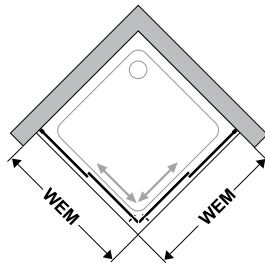

Draufsicht
Vue de dessus

WM	WEM in mm von...bis	Einsteigsbreite	Höhe	Bestellnummer	Artikelnummer
800	780 - 795	378 - 428	2000	104055	524.1371808000
900	880 - 895	444 - 494	2000	104056	524.1371909000
Verbreiterungsprofil		10 mm	2000		508552
Klebeset Wandmontage					752685

WM	WEM en mm de...à	Largeur d'accès	Hauteur	N° de commande	N° d'article
800	780 - 795	378 - 428	2000	104055	524.1371808000
900	880 - 895	444 - 494	2000	104056	524.1371909000
Profilé d'élargissement		10 mm	2000		508552
Kit adhésif pour profilé mural					752685

Dienstleistungen

	Preis
990.524300 (104065): Montage Saneo Harmony Cloud	490.-
990.990001 (16900): Aufmasspauschale	139.-
990.990200 (169001): Fahrkostenpauschale	140.-

Prestations

	Prix
990.524300 (104065): Montage Saneo Harmony Cloud	490.-
990.990001 (16900): Forfait de mesurage	139.-
990.990200 (169001): Forfait de déplacement	140.-