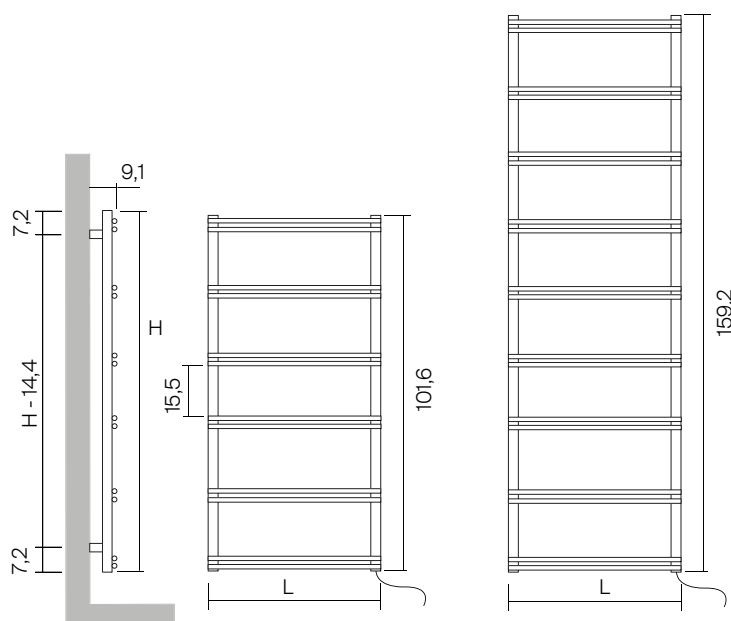

Saneo Elegance Step

Le radiateur compact Saneo Elegance Step a été spécialement développé pour une utilisation dans les petites salles de bains. Le modèle Step permet de prendre plusieurs serviettes et est en mesure de satisfaire les utilisateurs d'autres systèmes de chauffage dans la salle de bain.

Standard en blanc mat et noir mat
Version électrique avec thermostat et télécommande
Dimensions 101,6 x 50 cm avec 250 watts et 159,2 x 50,0 cm avec 400 watts

No de commande / Artikelnummer
103 459 / 103 460

Der kompakte Heizkörper Saneo Elegance Step wurde speziell für den Einsatz in kleineren Badezimmern entwickelt. Step bietet ausreichend Platz zum Aufhängen mehrerer Handtücher und eignet sich ideal für Badezimmer, in denen bereits andere Heizsysteme genutzt werden.

Standard in weiss matt und schwarz matt
Elektrische Variante mit Thermostat und Fernbedienung
Größen 101.6 x 50 cm mit 250 Watt und 159.2 x 50.0 cm mit 400 Watt