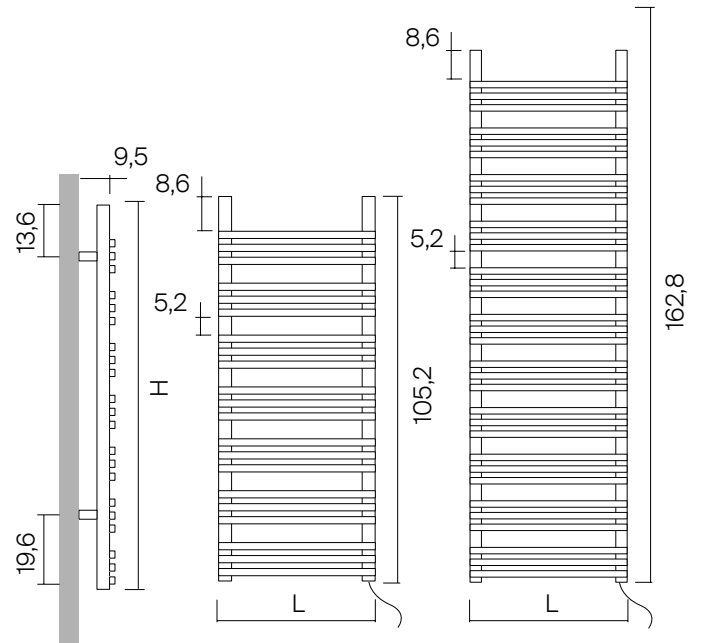

Sie unterscheiden sich in der Form der horizontalen Elemente, die kreisförmig, mit einem Durchmesser von 13 mm oder 22 mm, oder rechteckig, mit 20 x 15 mm, sein können, in regelmässigen rhythmischen Anordnungen gruppiert und an den vertikalen Holmen angeschweisst. Diese sind im oberen Bereich des Heizkörpers länger und lassen ganz natürlich zwei Haken entstehen, an denen man Bademäntel aufhängen kann.

# Saneo Elegance Light 4R

Version électrique avec thermostat et télécommande  
Dimensions 105.20 x 48.50 cm avec 400 watts  
162.80 x 48.50 cm avec 600 watts

Elektrische Variante mit Thermostat und Fernbedienung  
Größen 105.20 x 48.50 cm mit 400 Watt  
162.80 x 48.50 cm mit 600 Watt

# Saneo Elegance Light 3R

Version électrique avec thermostat et télécommande  
Dimensions 105.20 x 48.50 cm avec 400 watts  
162.80 x 48.50 cm avec 600 watts

Elektrische Variante mit Thermostat und Fernbedienung  
Größen 105.20 x 48.50 cm mit 400 Watt  
162.80 x 48.50 cm mit 600 Watt

# Saneo Elegance Light 3Q

Version électrique avec thermostat et télécommande  
Dimensions 105.20 x 48.50 cm avec 400 watts  
162.80 x 48.50 cm avec 600 watts

Elektrische Variante mit Thermostat und Fernbedienung  
Größen 105.20 x 48.50 cm mit 400 Watt  
162.80 x 48.50 cm mit 600 Watt