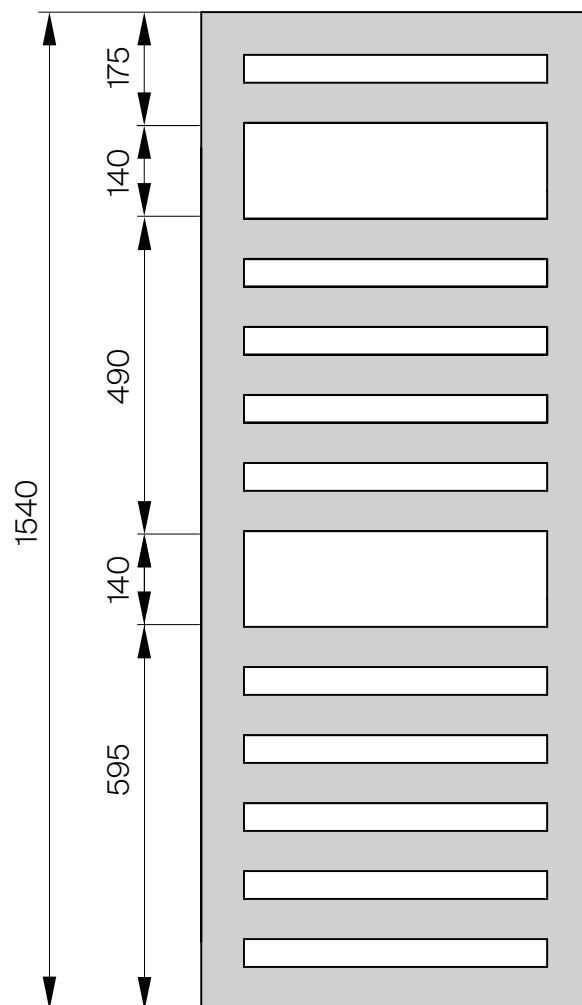

Saneo Elegance Shine

Le design original et raffiné, il décore agréablement la salle d'eau par sa matière et ses nombreux coloris.

Avantages

- Design simple et élégant,
- Un design qui facilite l'insertion des serviettes.
- Un agencement parfait pour assurer la dispersion de chaleur
- Un sentiment de légèreté grâce à son profil triangulaire

Les plus du fonctionnement électrique

- Installation simple et rapide avec le produit livré prêt à être branché
- Chauffer la salle de bains, sécher les serviettes et les maintenir au chaud toute l'année.
- Le confort permanent grâce aux programmes individuels, quotidien, hebdomadaire par minuterie et télécommande.

Elegante Optik dank glatter Oberfläche, in vielen verschiedenen Farben erhältlich

Vorteile

- Zeitloses Design mit Vierkantsammlern ideal einsetzbar in klassischen Bädern
- Aussparung ermöglicht das Aufhängen und Wärmen von Handtüchern
- Grosser Strahlungsanteil sorgt für Komfort
- Optische Leichtigkeit durch markantes Dreikantprofil des Rahmens

Besondere Vorteile im Elektro-Betrieb

- Einfache und schnelle Installation durch steckerfertige Lieferung
- Elektro-Betrieb ermöglicht ganzjährig warme Handtücher und behagliche Räume
- Komfortabler bedarfsgerechter Betrieb durch individuelles Tages- und Wochenprogramm, inkl. Timer mit dem Steuergerät

No de commande / Artikelnummer 591 102