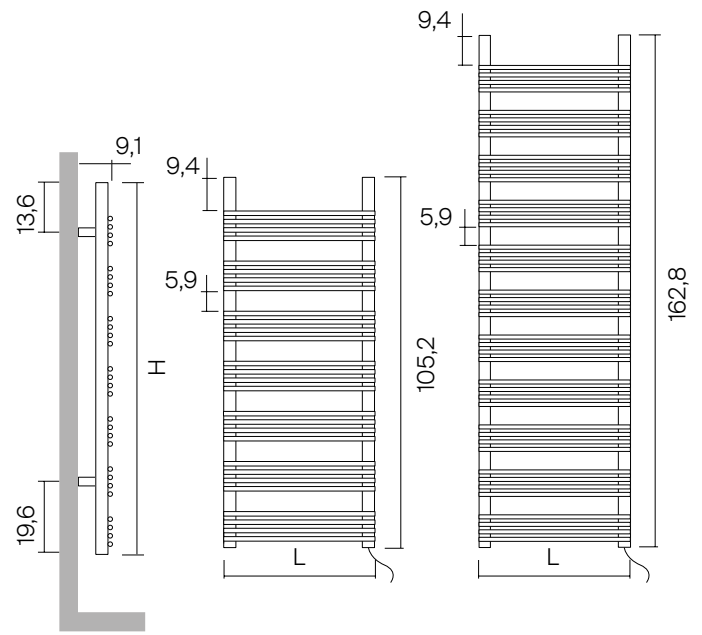

Ce sont les formes des éléments horizontaux qui font la différence. Leurs sections peuvent être circulaires, avec un diamètre de 13 mm ou de 22 mm, ou rectangulaires, de 20 x 15 mm, et regroupées par séries rythmées régulières et soudées aux montants verticaux. Ces derniers sont plus longs dans la partie supérieure du radiateur et créent naturellement deux crochets auxquels il est possible de pendre les peignoirs.

Sie unterscheiden sich in der Form der horizontalen Elemente, die kreisförmig, mit einem Durchmesser von 13 mm oder 22 mm, oder rechteckig, mit 20 x 15 mm, sein können, in regelmässigen rhythmischen Anordnungen gruppiert und an den vertikalen Holmen angeschweisst. Diese sind im oberen Bereich des Heizkörpers länger und lassen ganz natürlich zwei Haken entstehen, an denen man Bademäntel aufhängen kann.

# Saneo Elegance Light 4R

Version électrique avec thermostat et télécommande  
Dimensions 105.20 x 48.50 cm avec 400 watts  
162.80 x 48.50 cm avec 600 watts

Elektrische Variante mit Thermostat und Fernbedienung  
Größen 105.20 x 48.50 cm mit 400 Watt  
162.80 x 48.50 cm mit 600 Watt

# Saneo Elegance Light 3R

Version électrique avec thermostat et télécommande  
Dimensions 105.20 x 48.50 cm avec 400 watts  
162.80 x 48.50 cm avec 600 watts

Elektrische Variante mit Thermostat und Fernbedienung  
Größen 105.20 x 48.50 cm mit 400 Watt  
162.80 x 48.50 cm mit 600 Watt