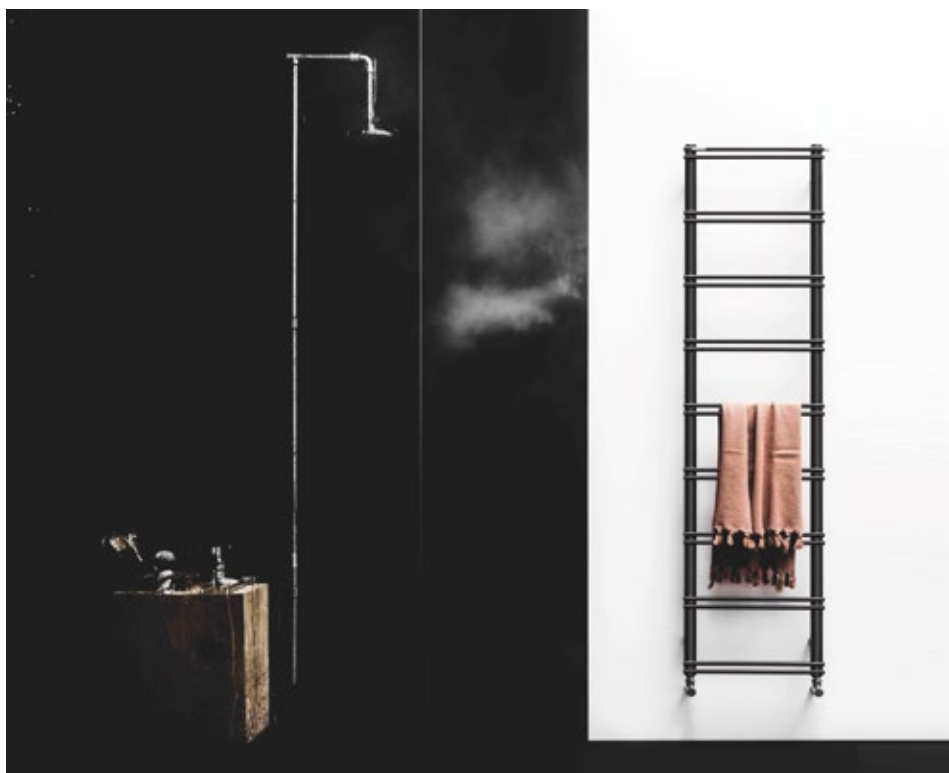

Saneo Elegance Step

Le radiateur compact Saneo Elegance Step a été spécialement développé pour une utilisation dans les petites salles de bains. Le modèle Step permet de prendre plusieurs serviettes et est en mesure de satisfaire les utilisateurs d'autres systèmes de chauffage dans la salle de bain.

Standard en blanc mat et noir mat
Version électrique avec thermostat et télécommande
Dimensions 101,6 x 50 cm avec 250 watts et 159,2 x 50,0 cm avec 400 watts

No de commande / Artikelnummer
103 459 / 103 460

Der kompakte Heizkörper Saneo Elegance Step wurde speziell für den Einsatz in kleineren Badezimmern entwickelt. Step bietet ausreichend Platz zum Aufhängen mehrerer Handtücher und eignet sich ideal für Badezimmer, in denen bereits andere Heizsysteme genutzt werden.

Standard in weiss matt und schwarz matt
Elektrische Variante mit Thermostat und Fernbedienung
Größen 101.6 x 50 cm mit 250 Watt und 159.2 x 50.0 cm mit 400 Watt