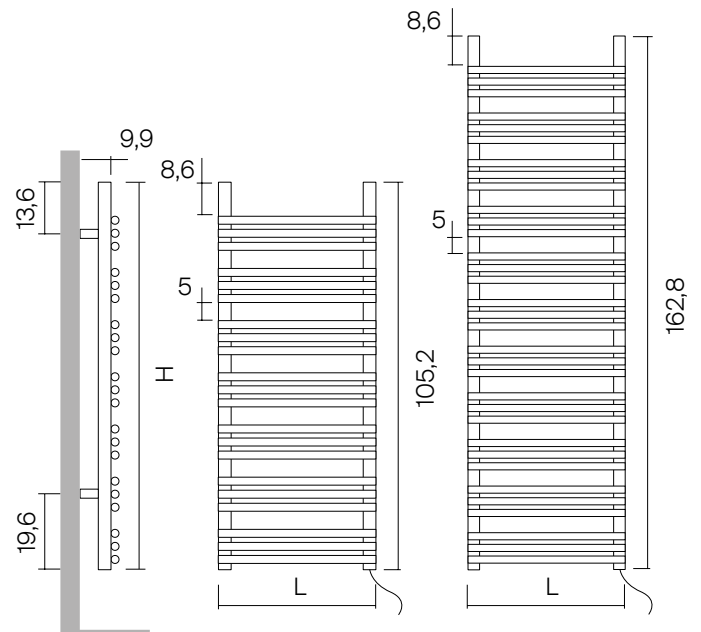

Sie unterscheiden sich in der Form der horizontalen Elemente, die kreisförmig, mit einem Durchmesser von 13 mm oder 22 mm, oder rechteckig, mit 20 x 15 mm, sein können, in regelmässigen rhythmischen Anordnungen gruppiert und an den vertikalen Holmen angeschweisst. Diese sind im oberen Bereich des Heizkörpers länger und lassen ganz natürlich zwei Haken entstehen, an denen man Bademäntel aufhängen kann.

# Saneo Elegance Light 4R

Version électrique avec thermostat et télécommande  
Dimensions 105.20 x 48.50 cm avec 400 watts  
162.80 x 48.50 cm avec 600 watts

Elektrische Variante mit Thermostat und Fernbedienung  
Größen 105.20 x 48.50 cm mit 400 Watt  
162.80 x 48.50 cm mit 600 Watt

# Saneo Elegance Light 3R

Version électrique avec thermostat et télécommande  
Dimensions 105.20 x 48.50 cm avec 400 watts  
162.80 x 48.50 cm avec 600 watts

Elektrische Variante mit Thermostat und Fernbedienung  
Größen 105.20 x 48.50 cm mit 400 Watt  
162.80 x 48.50 cm mit 600 Watt

# Saneo Elegance Light 3Q

Version électrique avec thermostat et télécommande  
Dimensions 105.20 x 48.50 cm avec 400 watts  
162.80 x 48.50 cm avec 600 watts

Elektrische Variante mit Thermostat und Fernbedienung  
Größen 105.20 x 48.50 cm mit 400 Watt  
162.80 x 48.50 cm mit 600 Watt