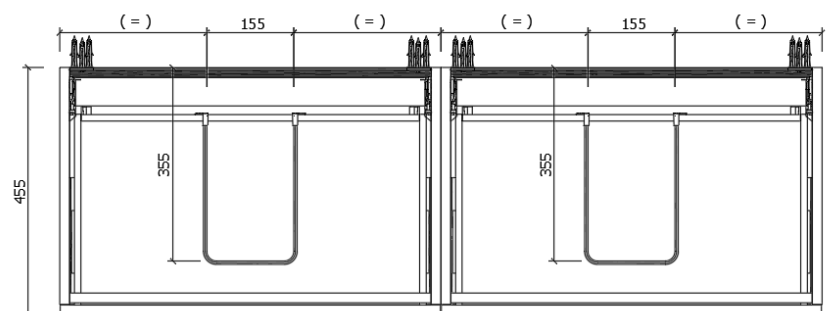

Saneo Harmony Classic

SANEO HARMONY CLASSIC

Ensemble de meubles Saneo Harmony Classic avec 2 tiroirs en mélamine, comprenant un lavabo en céramique 18 mm, 1 trou pour robinet et trop-plein

Möbelkombination Saneo Harmony Classic mit 2 Schubladen melaminiert, inkl. Keramikwaschtisch 18 mm, 1 Armaturenloch und Überlauf

Eucalyptus
Eukalyptus

Chêne dolomitique
Dolomiteneiche

Chêne Fight
Eiche Fight

Chêne du Congo
Eiche Kongo

Gris oxyde
Oxydgrau

Gris puma
Pumagrau

Blanc mat
Matt weiss

Dimensions Masse	No. d'article Bestellnummer
600 x 534 x 465 mm	103918
800 x 534 x 465 mm	103919
900 x 534 x 465 mm	103920
1000 x 534 x 465 mm	103921
1200 x 534 x 465 mm	103922

Porte-serviette Saneo Harmony Classic
Handtuchhalter Saneo Harmony Classic

Dimensions Masse	No. d'article Bestellnummer
350 x 50 mm	108450

Noir mat
Schwarz matt

Chromé
Verchromt

Exklusiv an ausgewählten Standorten Exclusivement dans des lieux sélectionnés