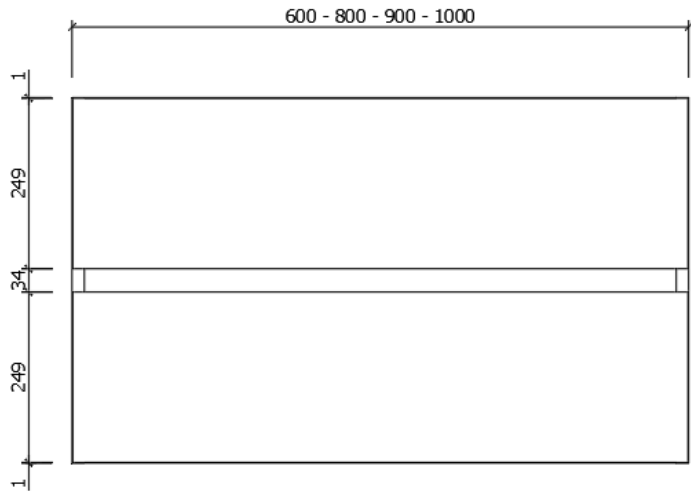

Saneo Harmony Classic

SANEO HARMONY CLASSIC

Ensemble de meubles Saneo Harmony Classic avec 2 tiroirs en mélamine, comprenant un lavabo en céramique 18 mm, 1 trou pour robinet et trop-plein

Möbelkombination Saneo Harmony Classic mit 2 Schubladen melaminiert, inkl. Keramikwaschtisch 18 mm, 1 Armaturenloch und Überlauf

Eucalyptus
Eukalyptus

Chêne dolomitique
Dolomiteneiche

Chêne Fight
Eiche Fight

Chêne du Congo
Eiche Kongo

Gris oxyde
Oxydgrau

Gris puma
Pumagrau

Blanc mat
Matt weiss

Dimensions Masse	No. d'article Bestellnummer
600 x 534 x 465 mm	103918
800 x 534 x 465 mm	103919
900 x 534 x 465 mm	103920
1000 x 534 x 465 mm	103921
1200 x 534 x 465 mm	103922

Porte-serviette Saneo Harmony Classic
Handtuchhalter Saneo Harmony Classic

Dimensions Masse	No. d'article Bestellnummer
350 x 50 mm	108450

Noir mat
Schwarz matt

Chromé
Verchromt

Exklusiv an ausgewählten Standorten Exclusivement dans des lieux sélectionnés