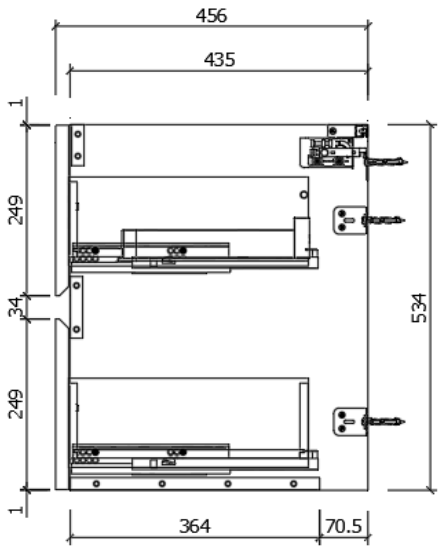

Saneo Harmony Classic

SANEO HARMONY CLASSIC

Ensemble de meubles Saneo Harmony Classic avec 2 tiroirs en mélamine, comprenant un lavabo en céramique 18 mm, 1 trou pour robinet et trop-plein

Möbelkombination Saneo Harmony Classic mit 2 Schubladen melaminiert, inkl. Keramikwaschtisch 18 mm, 1 Armaturenloch und Überlauf

Eucalyptus
Eukalyptus

Chêne dolomitique
Dolomiteneiche

Chêne Fight
Eiche Fight

Chêne du Congo
Eiche Kongo

Gris oxyde
Oxydgrau

Gris puma
Pumagrau

Blanc mat
Matt weiss

Dimensions Masse	No. d'article Bestellnummer
600 x 534 x 465 mm	103918
800 x 534 x 465 mm	103919
900 x 534 x 465 mm	103920
1000 x 534 x 465 mm	103921
1200 x 534 x 465 mm	103922

Porte-serviette Saneo Harmony Classic
Handtuchhalter Saneo Harmony Classic

Dimensions Masse	No. d'article Bestellnummer
350 x 50 mm	108450

Noir mat
Schwarz matt

Chromé
Verchromt

Exklusiv an ausgewählten Standorten Exclusivement dans des lieux sélectionnés