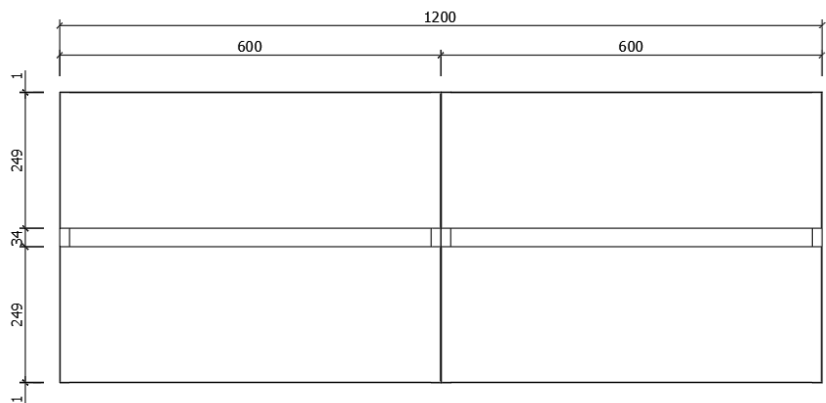

Saneo Harmony Classic

SANEO HARMONY CLASSIC

Ensemble de meubles Saneo Harmony Classic avec 2 tiroirs en mélamine, comprenant un lavabo en céramique 18 mm, 1 trou pour robinet et trop-plein

Möbelkombination Saneo Harmony Classic mit 2 Schubladen melaminiert, inkl. Keramikwaschtisch 18 mm, 1 Armaturenloch und Überlauf

Eucalyptus
Eukalyptus

Chêne dolomitique
Dolomiteneiche

Chêne Fight
Eiche Fight

Chêne du Congo
Eiche Kongo

Gris oxyde
Oxydgrau

Gris puma
Pumagrau

Blanc mat
Matt weiss

Dimensions Masse	No. d'article Bestellnummer
600 x 534 x 465 mm	103918
800 x 534 x 465 mm	103919
900 x 534 x 465 mm	103920
1000 x 534 x 465 mm	103921
1200 x 534 x 465 mm	103922

Porte-serviette Saneo Harmony Classic
Handtuchhalter Saneo Harmony Classic

Dimensions Masse	No. d'article Bestellnummer
350 x 50 mm	108450

Noir mat
Schwarz matt

Chromé
Verchromt

Exklusiv an ausgewählten Standorten Exclusivement dans des lieux sélectionnés