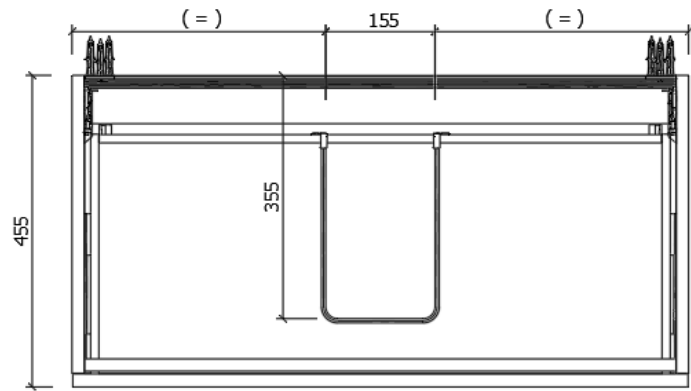

Saneo Harmony Classic

SANEO HARMONY CLASSIC

Ensemble de meubles Saneo Harmony Classic avec 2 tiroirs en mélamine, comprenant un lavabo en céramique 18 mm, 1 trou pour robinet et trop-plein

Möbelkombination Saneo Harmony Classic mit 2 Schubladen melaminiert, inkl. Keramikwaschtisch 18 mm, 1 Armaturenloch und Überlauf

Eucalyptus
Eukalyptus

Chêne dolomitique
Dolomiteneiche

Chêne Fight
Eiche Fight

Chêne du Congo
Eiche Kongo

Gris oxyde
Oxydgrau

Gris puma
Pumagrau

Blanc mat
Matt weiss

Dimensions Masse	No. d'article Bestellnummer
600 x 534 x 465 mm	103918
800 x 534 x 465 mm	103919
900 x 534 x 465 mm	103920
1000 x 534 x 465 mm	103921
1200 x 534 x 465 mm	103922

Porte-serviette Saneo Harmony Classic
Handtuchhalter Saneo Harmony Classic

Dimensions Masse	No. d'article Bestellnummer
350 x 50 mm	108450

Noir mat
Schwarz matt

Chromé
Verchromt

Exklusiv an ausgewählten Standorten Exclusivement dans des lieux sélectionnés