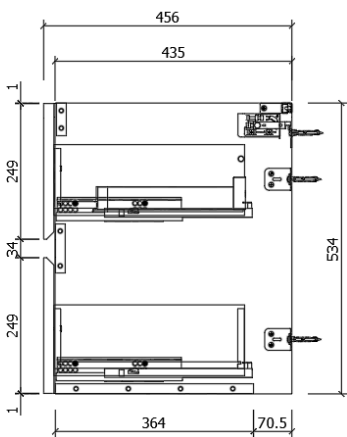

Saneo Harmony Classic

SANEO HARMONY CLASSIC

Ensemble de meubles Saneo Harmony Classic avec 2 tiroirs en mélamine, comprenant un lavabo en céramique 18 mm, 1 trou pour robinet et trop-plein

Möbelkombination Saneo Harmony Classic mit 2 Schubladen melaminiert, inkl. Keramikwaschtisch 18 mm, 1 Armaturenloch und Überlauf

Eucalyptus
Eukalyptus

Chêne dolomitique
Dolomiteneiche

Chêne Fight
Eiche Fight

Chêne du Congo
Eiche Kongo

Gris oxyde
Oxydgrau

Gris puma
Pumagrau

Blanc mat
Matt weiss

Dimensions Masse	No. d'article Bestellnummer
600 x 534 x 465 mm	103918
800 x 534 x 465 mm	103919
900 x 534 x 465 mm	103920
1000 x 534 x 465 mm	103921
1200 x 534 x 465 mm	103922

Porte-serviette Saneo Harmony Classic
Handtuchhalter Saneo Harmony Classic

Dimensions Masse	No. d'article Bestellnummer
350 x 50 mm	108450

Noir mat
Schwarz matt

Chromé
Verchromt

Exklusiv an ausgewählten Standorten Exclusivement dans des lieux sélectionnés