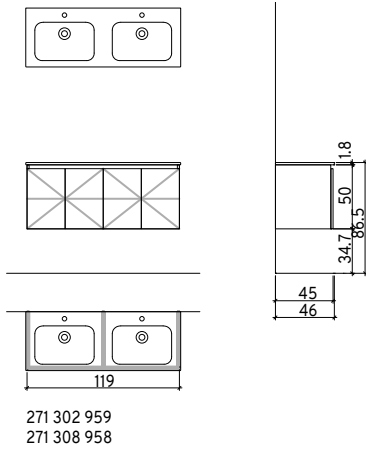

## SPIEGELSCHRÄNKE / ARMOIRES DE TOILETTE

60cm

80cm

100cm

120cm

271 323  
271 324

271 325

271 326

271 327

121cm