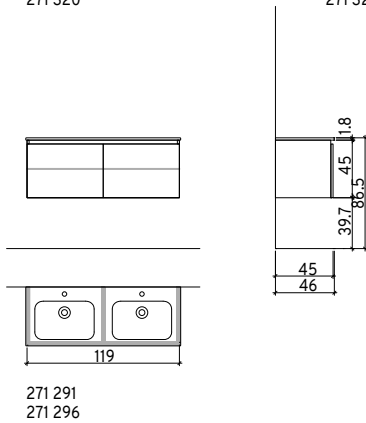

## SPIEGELSCHRÄNKE / ARMOIRES DE TOILETTE

60cm

80cm

100cm

120cm

271 323  
271 324

271 325

271 326

271 327

121cm