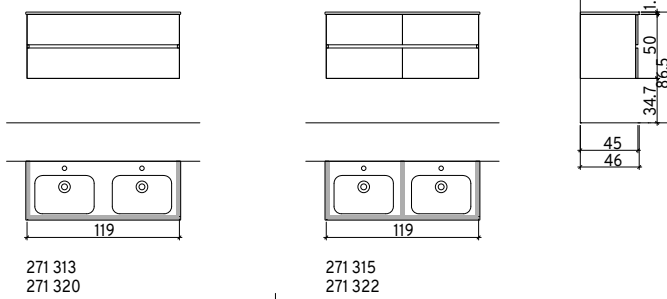

## SPIEGELSCHRÄNKE / ARMOIRES DE TOILETTE

60cm

80cm

100cm

120cm

271 323  
271 324

271 325

271 326

271 327

121cm