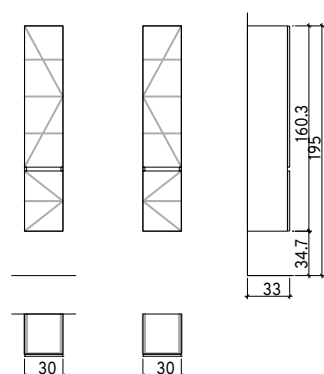

121cm

HOCHSCHRÄNKE / ARMOIRES HAUTES

PREISKATEGORIE 1 CATÉGORIE DE PRIX 1

PREISKATEGORIE 2 CATÉGORIE DE PRIX 2

mehr als 30 weitere
Farben erhältlich
plus de 30 autres couleurs
disponibles