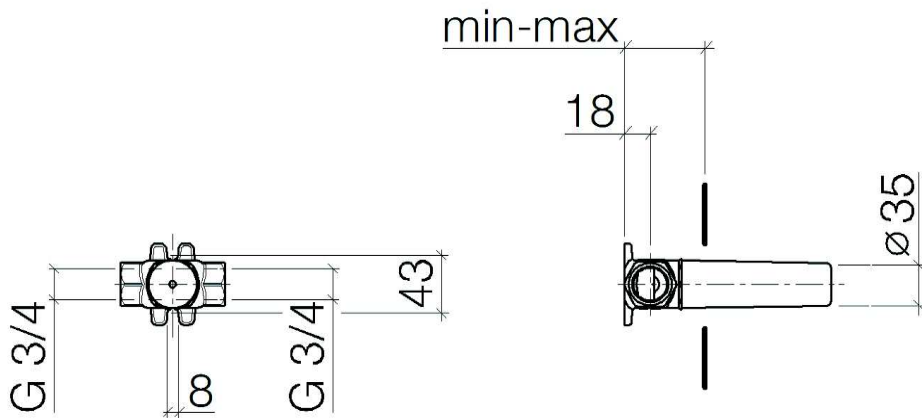

min	max
Square	60	115
Square Exclusive	60	115
CULT	60	120
Madison	60	120
Source	60	120
Soul	60	125
LULU	60	135
Modern		
TARA. LOGIC	60	125
Meta.02	60	125
L'Aura	60	125
Circle	60	140
Madison Flair	60	140
Just	60	140
LaFleur	75	140
SUPERNOVA	75	140
Symetrics	75	140
DEQUE	75	140
Tara.	75	140
MEM	95	140

Die Massangaben in Millimeter verstehen sich unter dem Vorbehalt der Werkstoleranzen, eventuell späterer Änderungen sowie weiterer Montagemöglichkeiten. Die Haftung für Folgen fehlerhafter oder unvollständiger Massangaben ist ausgeschlossen (Art. 100 OR).

Les dimensions en millimètre s'entendent sous réserve des tolérances d'usine, d'éventuelles modifications ultérieures, de même que de nouvelles possibilités de montage. La responsabilité ne peut être engagée en cas de cotes manquantes ou erronées (CD art. 100).

Le dimensioni in millimetri s'intendono fatte salve le tolleranze di fabbricazione, le eventuali modifiche successive e le ulteriori alternative di montaggio. Si declina qualsiasi responsabilità per le conseguenze legate a dimensioni errate o incomplete (art. 100 CO).