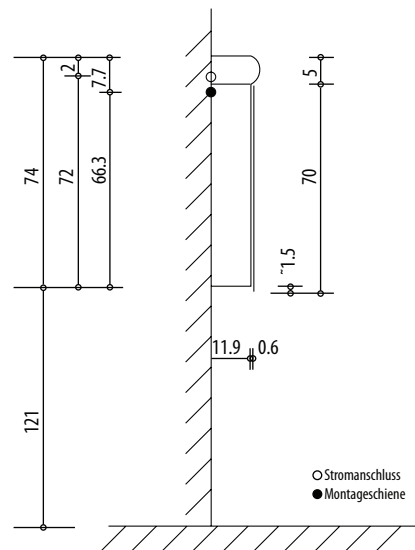

Keller®

LEADER

Keller Art. Nr. 308 333 413

Artikel
Article
Articolo

614421

Ausgabe
Edition
Edizione

3-2013

Spiegelschrank Leader 1000 2T
Armoire de toilette Leader 1000 2P
Armadio da bagno Leader 1000 2P

Keller Spiegelschränke AG, Riedern 14, CH-9325 Roggwil
Tel. 071 454 70 70 Fax 071 454 70 77
www.keller-spiegelschraenke.ch