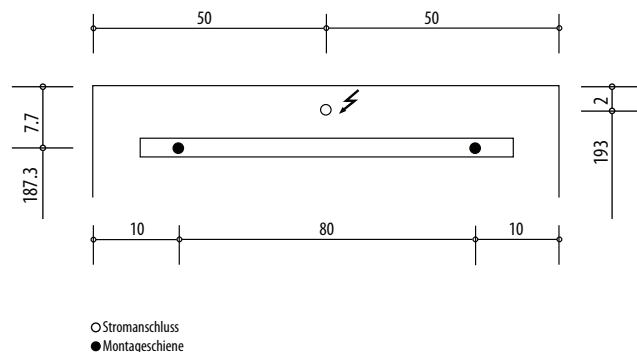

Keller®

LEADER

Keller Art. Nr. 308 333 413

Artikel
Article
Articolo

614421

Ausgabe
Edition
Edizione

3-2013

Spiegelschrank Leader 1000 2T
Armoire de toilette Leader 1000 2P
Armadio da bagno Leader 1000 2P

Position Steckdosen
Position prises de courant
Posizione prese di corrente

Die Massangaben in cm verstehen sich unter dem Vorbehalt der Werkstoleranzen, eventuell späterer Änderungen sowie weiterer Montagemöglichkeiten. Die Haftung für Folgen fehlerhafter oder unvollständiger Massangaben ist ausgeschlossen. (Art. 100 OR)

Les dimensions en cm s'entendent sous réserve des tolérances d'usine, d'éventuelles modifications ultérieurs, de même que de nouvelles possibilités de montage. La responsabilité ne peut être engagée en cas de cotes manquantes ou erronées (CD art. 100)

Le dimensioni in cm s'intendono fatte salve le tolleranze di fabbricazione, le eventuali modifiche successive e le ulteriori alternative di montaggio. Si declina qualsiasi responsabilità per le conseguenze legate a dimensioni errate o incomplete. (art. 100 CO)