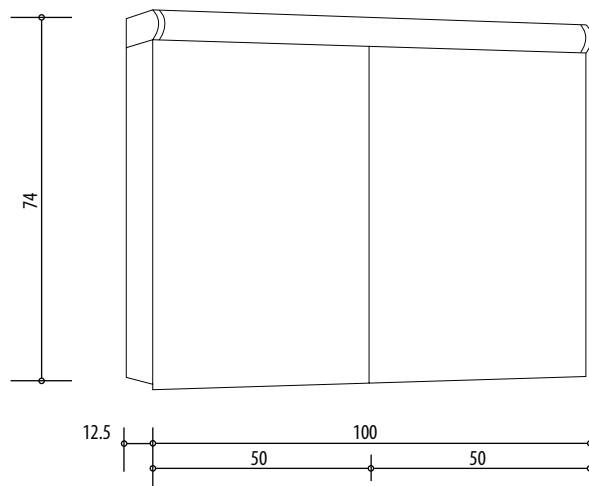

Keller®

LEADER

Keller Art. Nr. 308 333 413

Artikel
Article
Articolo

614421

Ausgabe
Edition
Edizione

3-2013

Spiegelschrank Leader 1000 2T
Armoire de toilette Leader 1000 2P
Armadio da bagno Leader 1000 2P

Keller Spiegelschränke AG, Riedern 14, CH-9325 Roggwil
Tel. 071 454 70 70 Fax 071 454 70 77
www.keller-spiegelschraenke.ch