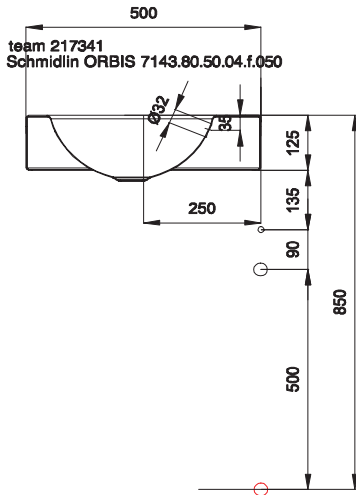

Schmidlin

Stahlbadewannen

Artikel	217341	1.Ausgabe	
Article		1.Edition	10-2012
Articolo		1.Edizione	
Art. No	7143.80.50.04.f.050	Mut.	

Waschtisch für Wandmontage ORBIS
Lavabos pour montage mural ORBIS
Lavabo a muro ORBIS

www.schmidlin.ch | CH-6414 Oberarth

Die Massangaben in Millimeter verstehen sich unter dem Vorbehalt der Werkstoleranzen, eventuell späterer Änderungen sowie weiterer Montagemöglichkeiten. Die Haftung für Folgen fehlerhafter oder unvollständiger Massangaben ist ausgeschlossen (Art. 100 OR).

Les dimensions en millimètre s'entendent sous réserve des tolérances d'usine, d'éventuelles modifications ultérieures, de même que de nouvelles possibilités de montage. La responsabilité ne peut être engagée en cas de cotes manquantes ou erronées (CD art. 100).

Le dimensioni in millimetri s'intendono fatte salve le tolleranze di fabbricazione, le eventuali modifiche successive e le ulteriori alternative di montaggio. Si declina qualsiasi responsabilità per le conseguenze legate a dimensioni errate o incomplete (art. 100 CO).