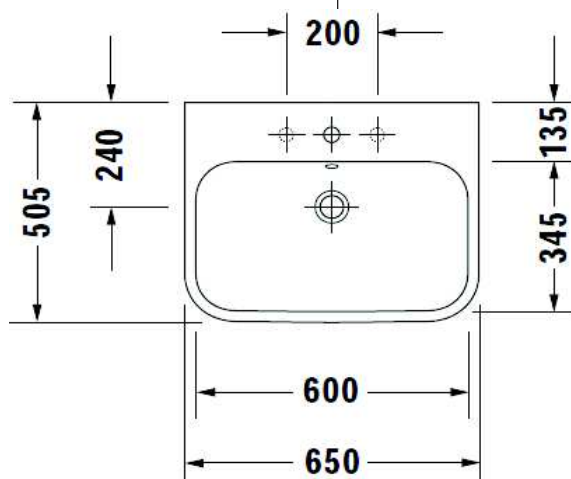

Copyright 

6364 Happy D.2

Die Massangaben in Millimeter verstehen sich unter dem Vorbehalt der Werkstoleranzen, eventuell späterer Änderungen sowie weiterer Montagemöglichkeiten. Die Haftung für Folgen fehlerhafter oder unvollständiger Massangaben ist ausgeschlossen (Art. 100 OR).

Les dimensions en millimètre s'entendent sous réserve des tolérances d'usine, d'éventuelles modifications ultérieures, de même que de nouvelles possibilités de montage. La responsabilité ne peut être engagée en cas de cotes manquantes ou erronées (CD art. 100).

Le dimensioni in millimetri s'intendono fatte salve le tolleranze di fabbricazione, le eventuali modifiche successive e le ulteriori alternative di montaggio. Si declina qualsiasi responsabilità per le conseguenze legate a dimensioni errate o incomplete (art. 100 CO).