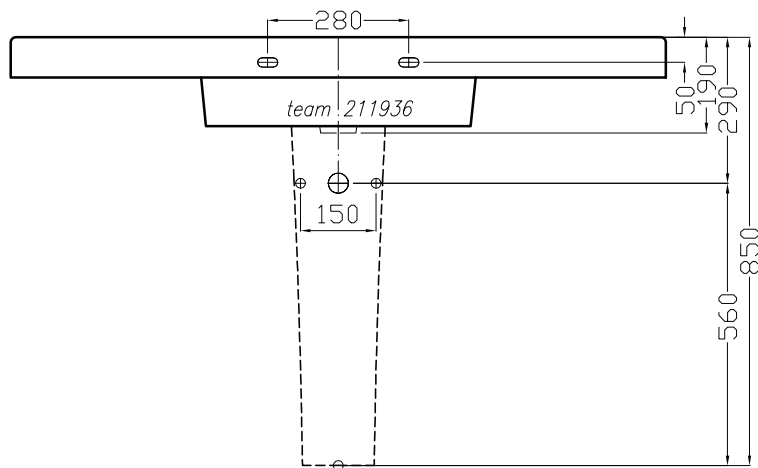

Lavabo SUBWAY

Copyright by *team* online

www.dasbad.ch

SGVSB/USGBS/USGRS

Designed by IBW Engineering, Zürich ibw01@vtxmail.ch

Die Massangaben in Millimeter verstehen sich unter dem Vorbehalt der Werkstoleranzen, eventuell späterer Änderungen sowie weiterer Montagemöglichkeiten. Die Haftung für Folgen fehlerhafter oder unvollständiger Massangaben ist ausgeschlossen (Art. 100 OR).

Les dimensions en millimètre s'entendent sous réserve des tolérances d'usine, d'éventuelles modifications ultérieures, de nouvelles possibilités de montage. La responsabilité ne peut être engagée en cas de cotes manquantes ou erronées (CD art. 100)

Le dimensioni in millimetri s'intendono fatte salve le tolleranze di fabbricazione, le eventuali modifiche successive e le ulteriori alternative di montaggio. Si declina qualsiasi responsabilità per le conseguenze legate a dimensioni errate o incomplete (art. 100 CO).