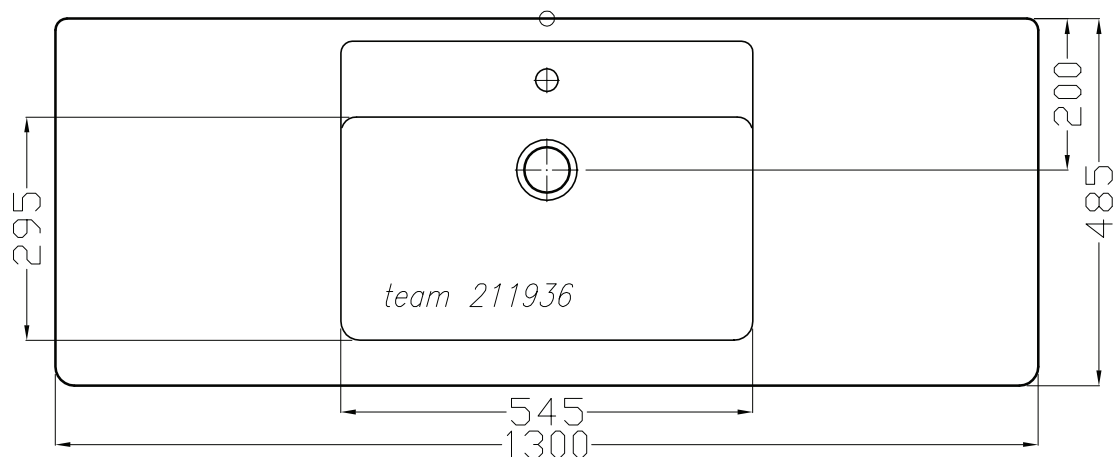

Lavabo SUBWAY

Copyright by *team* online

www.dasbad.ch

SGVSB/USGBS/USGRS

Designed by IBW Engineering, Zürich ibw01@vtxmail.ch

Die Massangaben in Millimeter verstehen sich unter dem Vorbehalt der Werkstoleranzen, eventuell späterer Änderungen sowie weiterer Montagemöglichkeiten. Die Haftung für Folgen fehlerhafter oder unvollständiger Massangaben ist ausgeschlossen (Art. 100 OR).

Les dimensions en millimètre s'entendent sous réserve des tolérances d'usine, d'éventuelles modifications ultérieures, de nouvelles possibilités de montage. La responsabilité ne peut être engagée en cas de cotes manquantes ou erronées (CD art. 100)